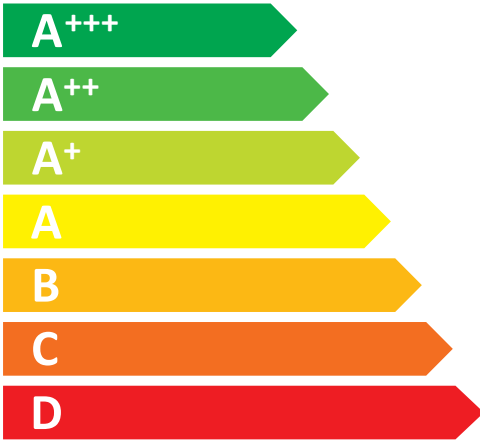

ENERG
енергия · ενεργεια

DAEWOO

T8HT1W1ES

ENERGIA · ЕНЕРГИЯ · ΕΝΕΡΓΕΙΑ
ENERGIJA · ENERGY · ENERGIE
ENERGI

235
kWh/annum

174
min/cycle*

8,0
kg

65
dB