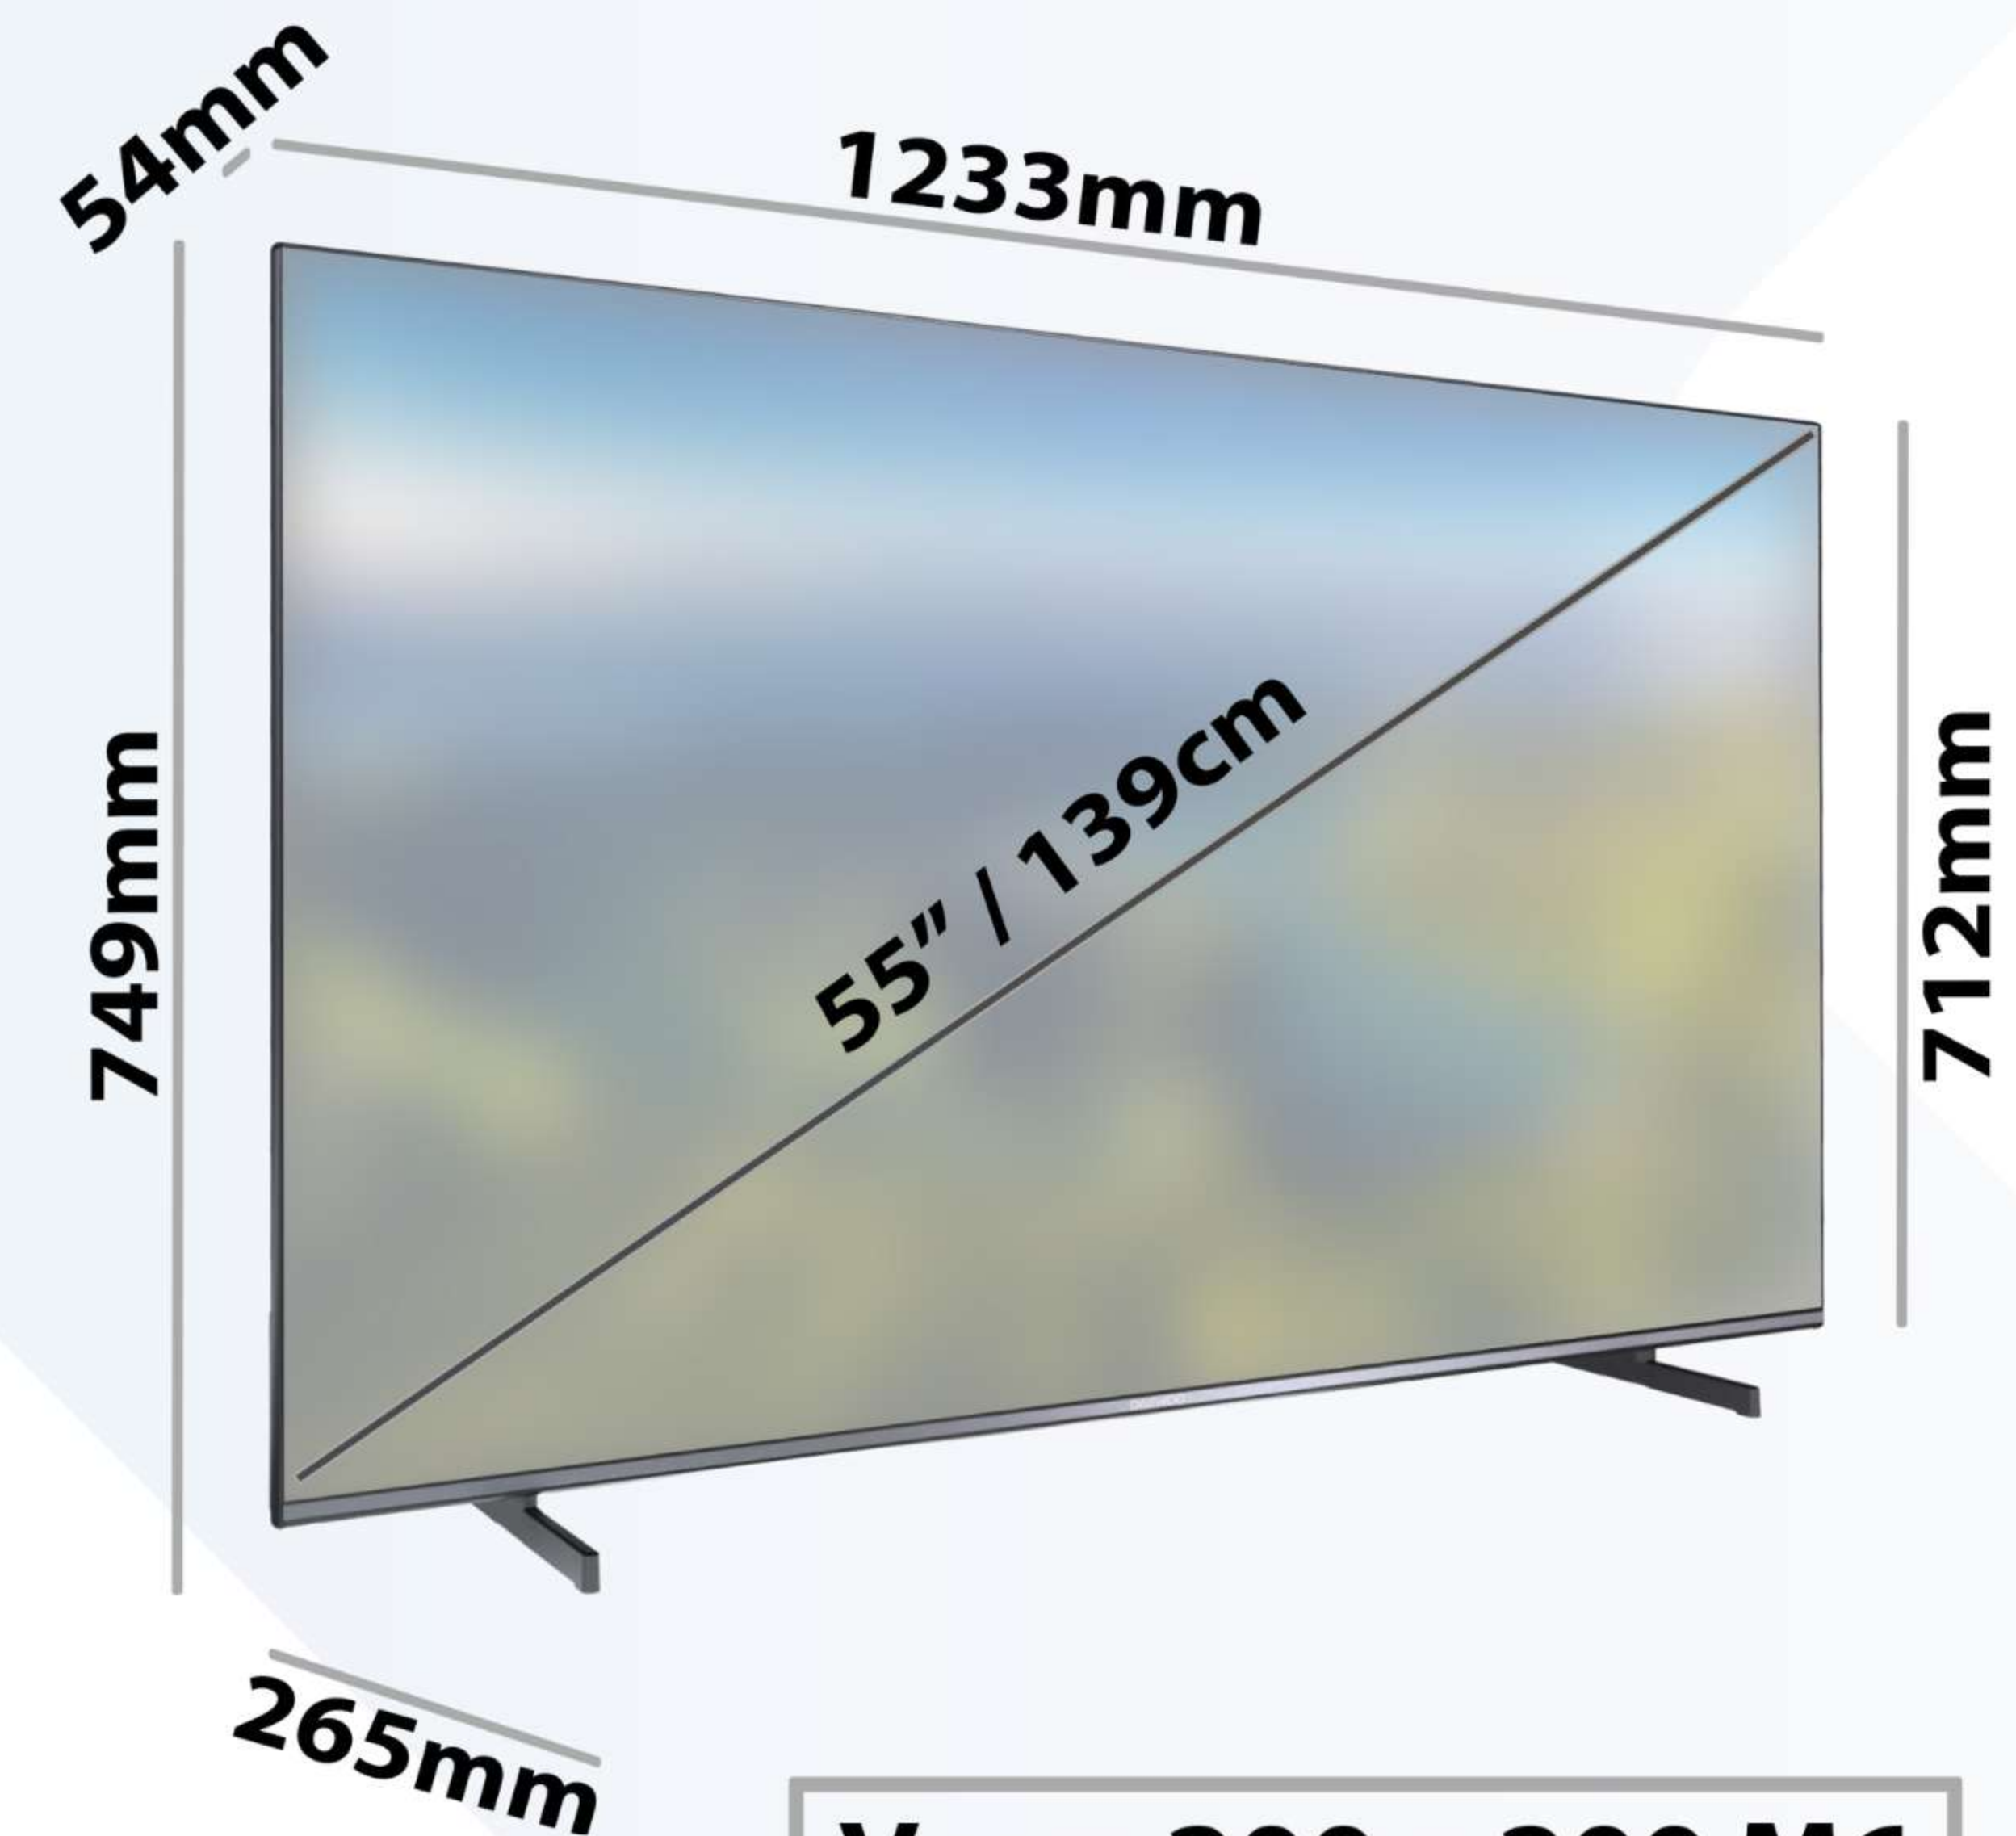

PANTALLA

Tamaño de pantalla	55" / 139 cm
Resolución	4K 3840 x 2160
Tipo de panel	DLED
UHD Escalable	SI
Protector Luz Azul	SI

+ INFORMACIÓN

EAN	8698902058452
Procesador	Quad Core
Sintonizadores	DVB T2/C/S2
HBBTV	SI
Mando Bluetooth	SI
Chromecast Integrado	SI
Reproductor Multimedia	SI
Grabación por USB	SI
WIFI	SI
Bluetooth	SI

IMAGEN

HDR10 - HLG	SI
Dolby Vision®	SI
ALLM - Baja Latencia	SI
Micro Dimming	SI
HLG	SI

DIMENSIONES

TV en caja (mm)	1325 x 855 x 145
TV con soporte (mm)	1233 x 749 x 265
TV sin soporte (mm)	1233 x 712 x 54 (87)

ENERGÍA

Clase energética	E
Consumo kWh/1000 h	64 SDR - 123 HDR
Alimentación	220-240V AC 50Hz

AUDIO

Potencia de sonido (RMS)	2 x 10W
Dolby Atmos™	SI
DTS Virtual X	SI
Speakerbox	SI