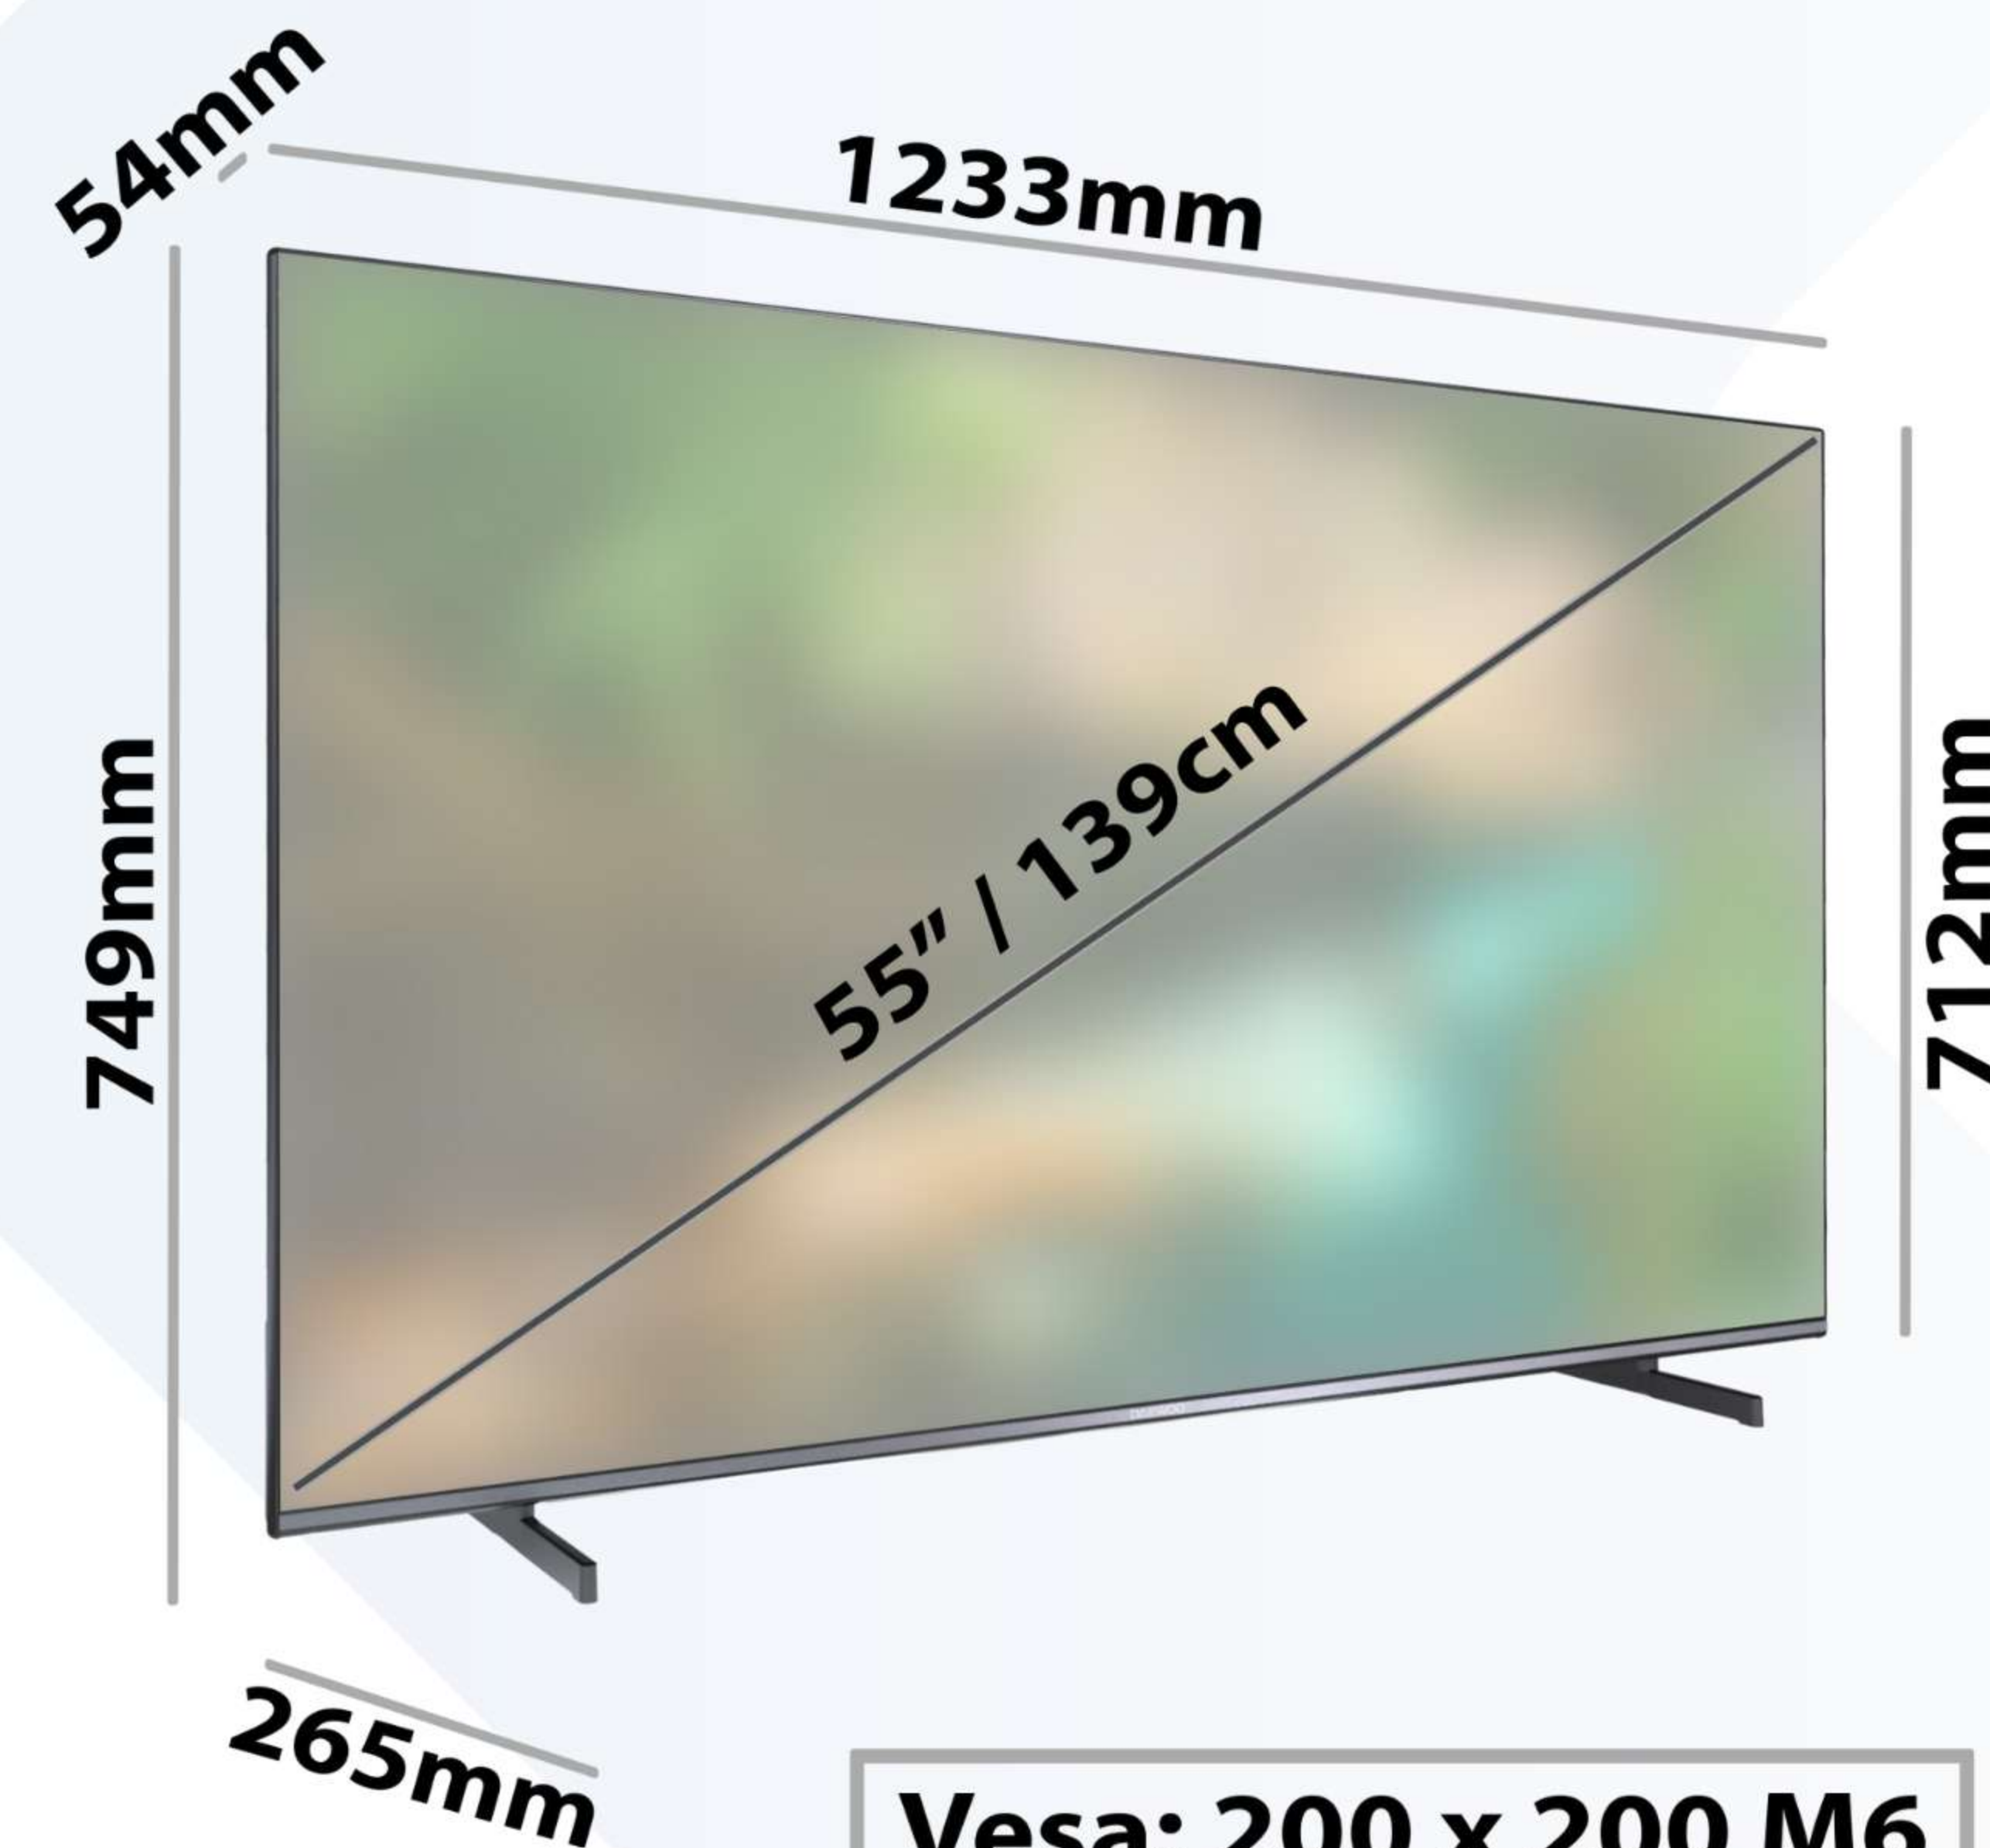

PANTALLA

Tamaño de pantalla	55" / 139 cm
Resolución	4K 3840 x 2160
Tipo de panel	DLED
UHD Escalable	SI
Protector Luz Azul	SI

+ INFORMACIÓN

EAN	8698902058711
Procesador	Quad Core
Sintonizadores	DVB T2/C/S2
HBBTV	SI
Mando + Pilas	SI
Chromecast Integrado	SI
Reproductor Multimedia	SI
Grabación por USB	SI
WIFI	SI
Bluetooth	SI

IMAGEN

HDR10 - HLG	SI
Dolby Vision®	SI
ALLM - Baja Latencia	SI
Micro Dimming	SI
Super Resolution	SI

DIMENSIONES

TV en caja (mm)	1325 x 855 x 145
TV con soporte (mm)	1233 x 749 x 265
TV sin soporte (mm)	1233 x 712 x 54 (87)

ENERGÍA

Clase energética	E
Consumo kWh/1000 h	64 SDR - 123 HDR
Alimentación	220-240V AC 50Hz

AUDIO

Potencia de sonido (RMS)	2 x 10W
Dolby Atmos™	SI
Ecualizador	5 bandas
Speakerbox	SI