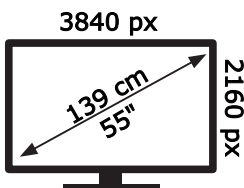

# ENERG

**Daewoo**

**55DM55UQP**

**77** kWh/1000h

ABCDE **F** G

**77** kWh/1000h

**50620898**

2019/2013