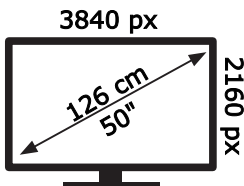

ENERG

DAEWOO

50DM62UA

54 kWh/1000h

ABCDEF **G**

101 kWh/1000h

50663875

2019/2013