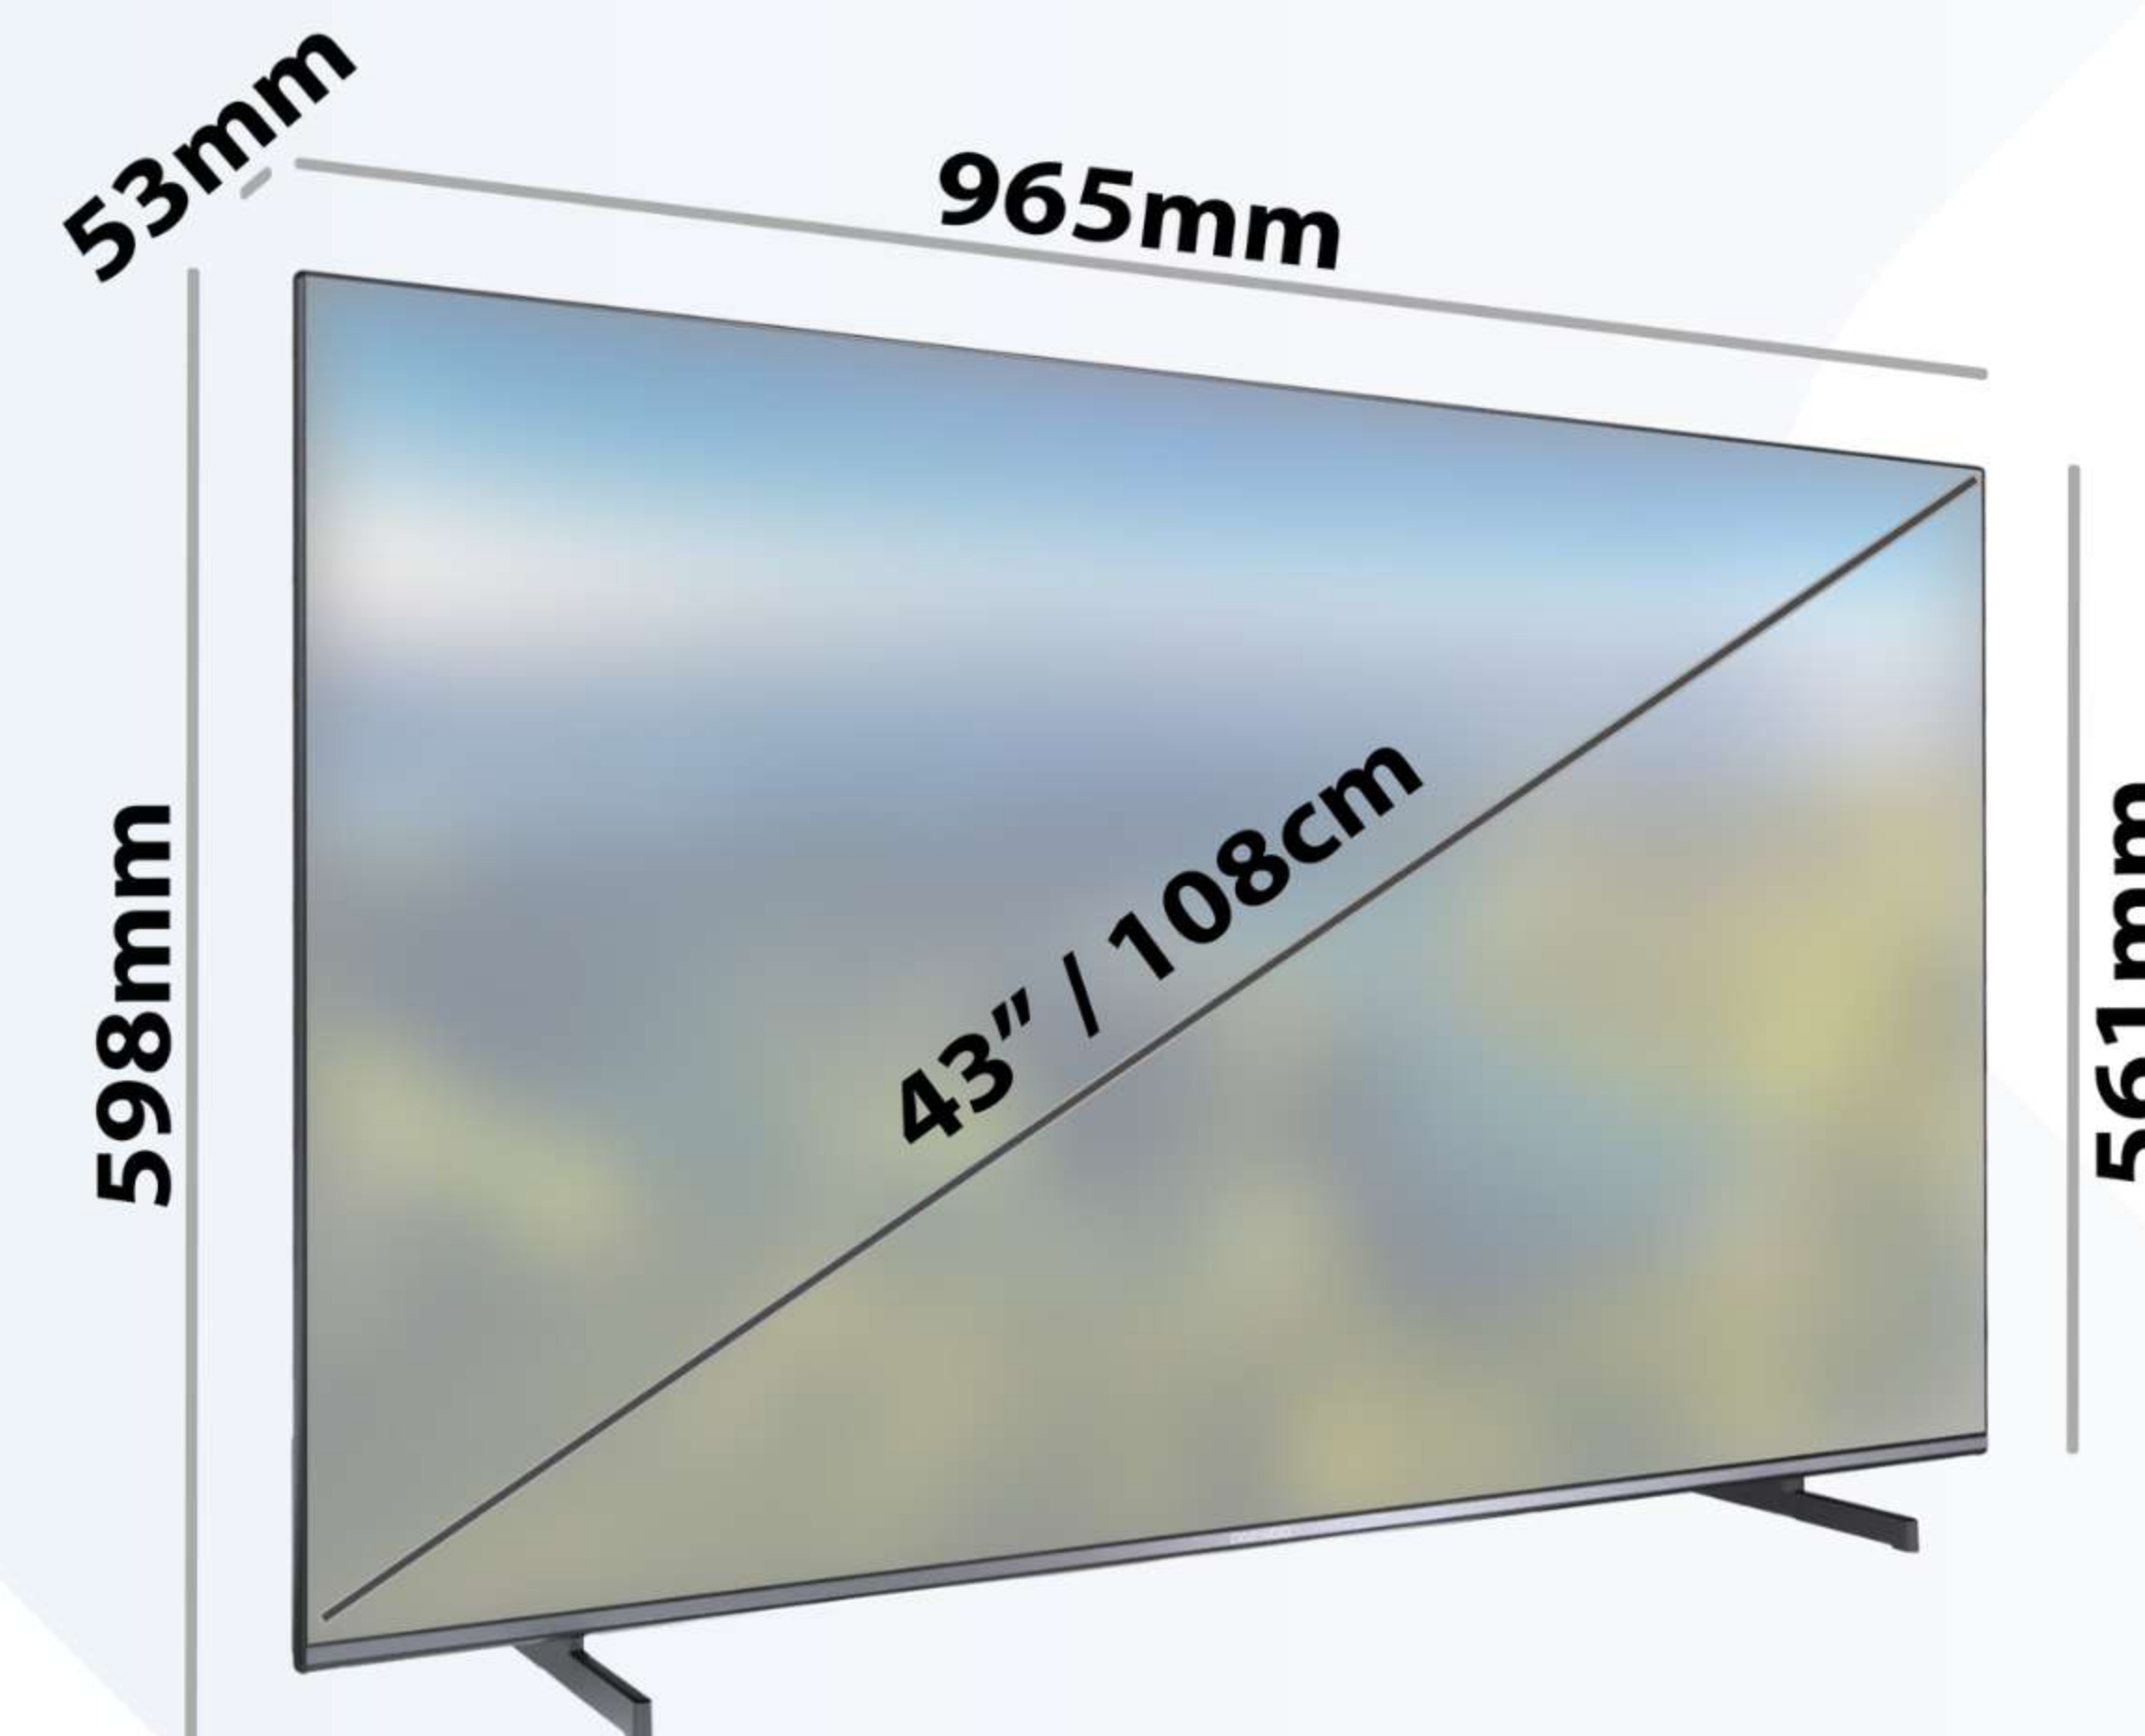

PANTALLA

Tamaño de pantalla	43" / 108 cm
Resolución	4K 3840 x 2160
Tipo de panel	DLED
UHD Escalable	SI
Protector Luz Azul	SI

+ INFORMACIÓN

EAN	8698902058476
Procesador	Quad Core
Sintonizadores	DVB T2/C/S2
HBBTV	SI
Mando Bluetooth	SI
Chromecast Integrado	SI
Reproductor Multimedia	SI
Grabación por USB	SI
WIFI	SI
Bluetooth	SI

IMAGEN

HDR10 - HLG	SI
Dolby Vision®	SI
ALLM - Baja Latencia	SI
Micro Dimming	SI
HLG	SI

DIMENSIONES

TV en caja (mm)	1055 x 660 x 145
TV con soporte (mm)	965 x 598 x 265
TV sin soporte (mm)	965 x 561 x 53 (87)

ENERGÍA

Clase energética	F
Consumo kWh/1000 h	51 SDR - 92 HDR
Alimentación	220-240V AC 50Hz

AUDIO

Potencia de sonido (RMS)	2 x 8W
Dolby Atmos™	SI
DTS Virtual X	SI
Speakerbox	SI

Vesa: 100 x 100 M4