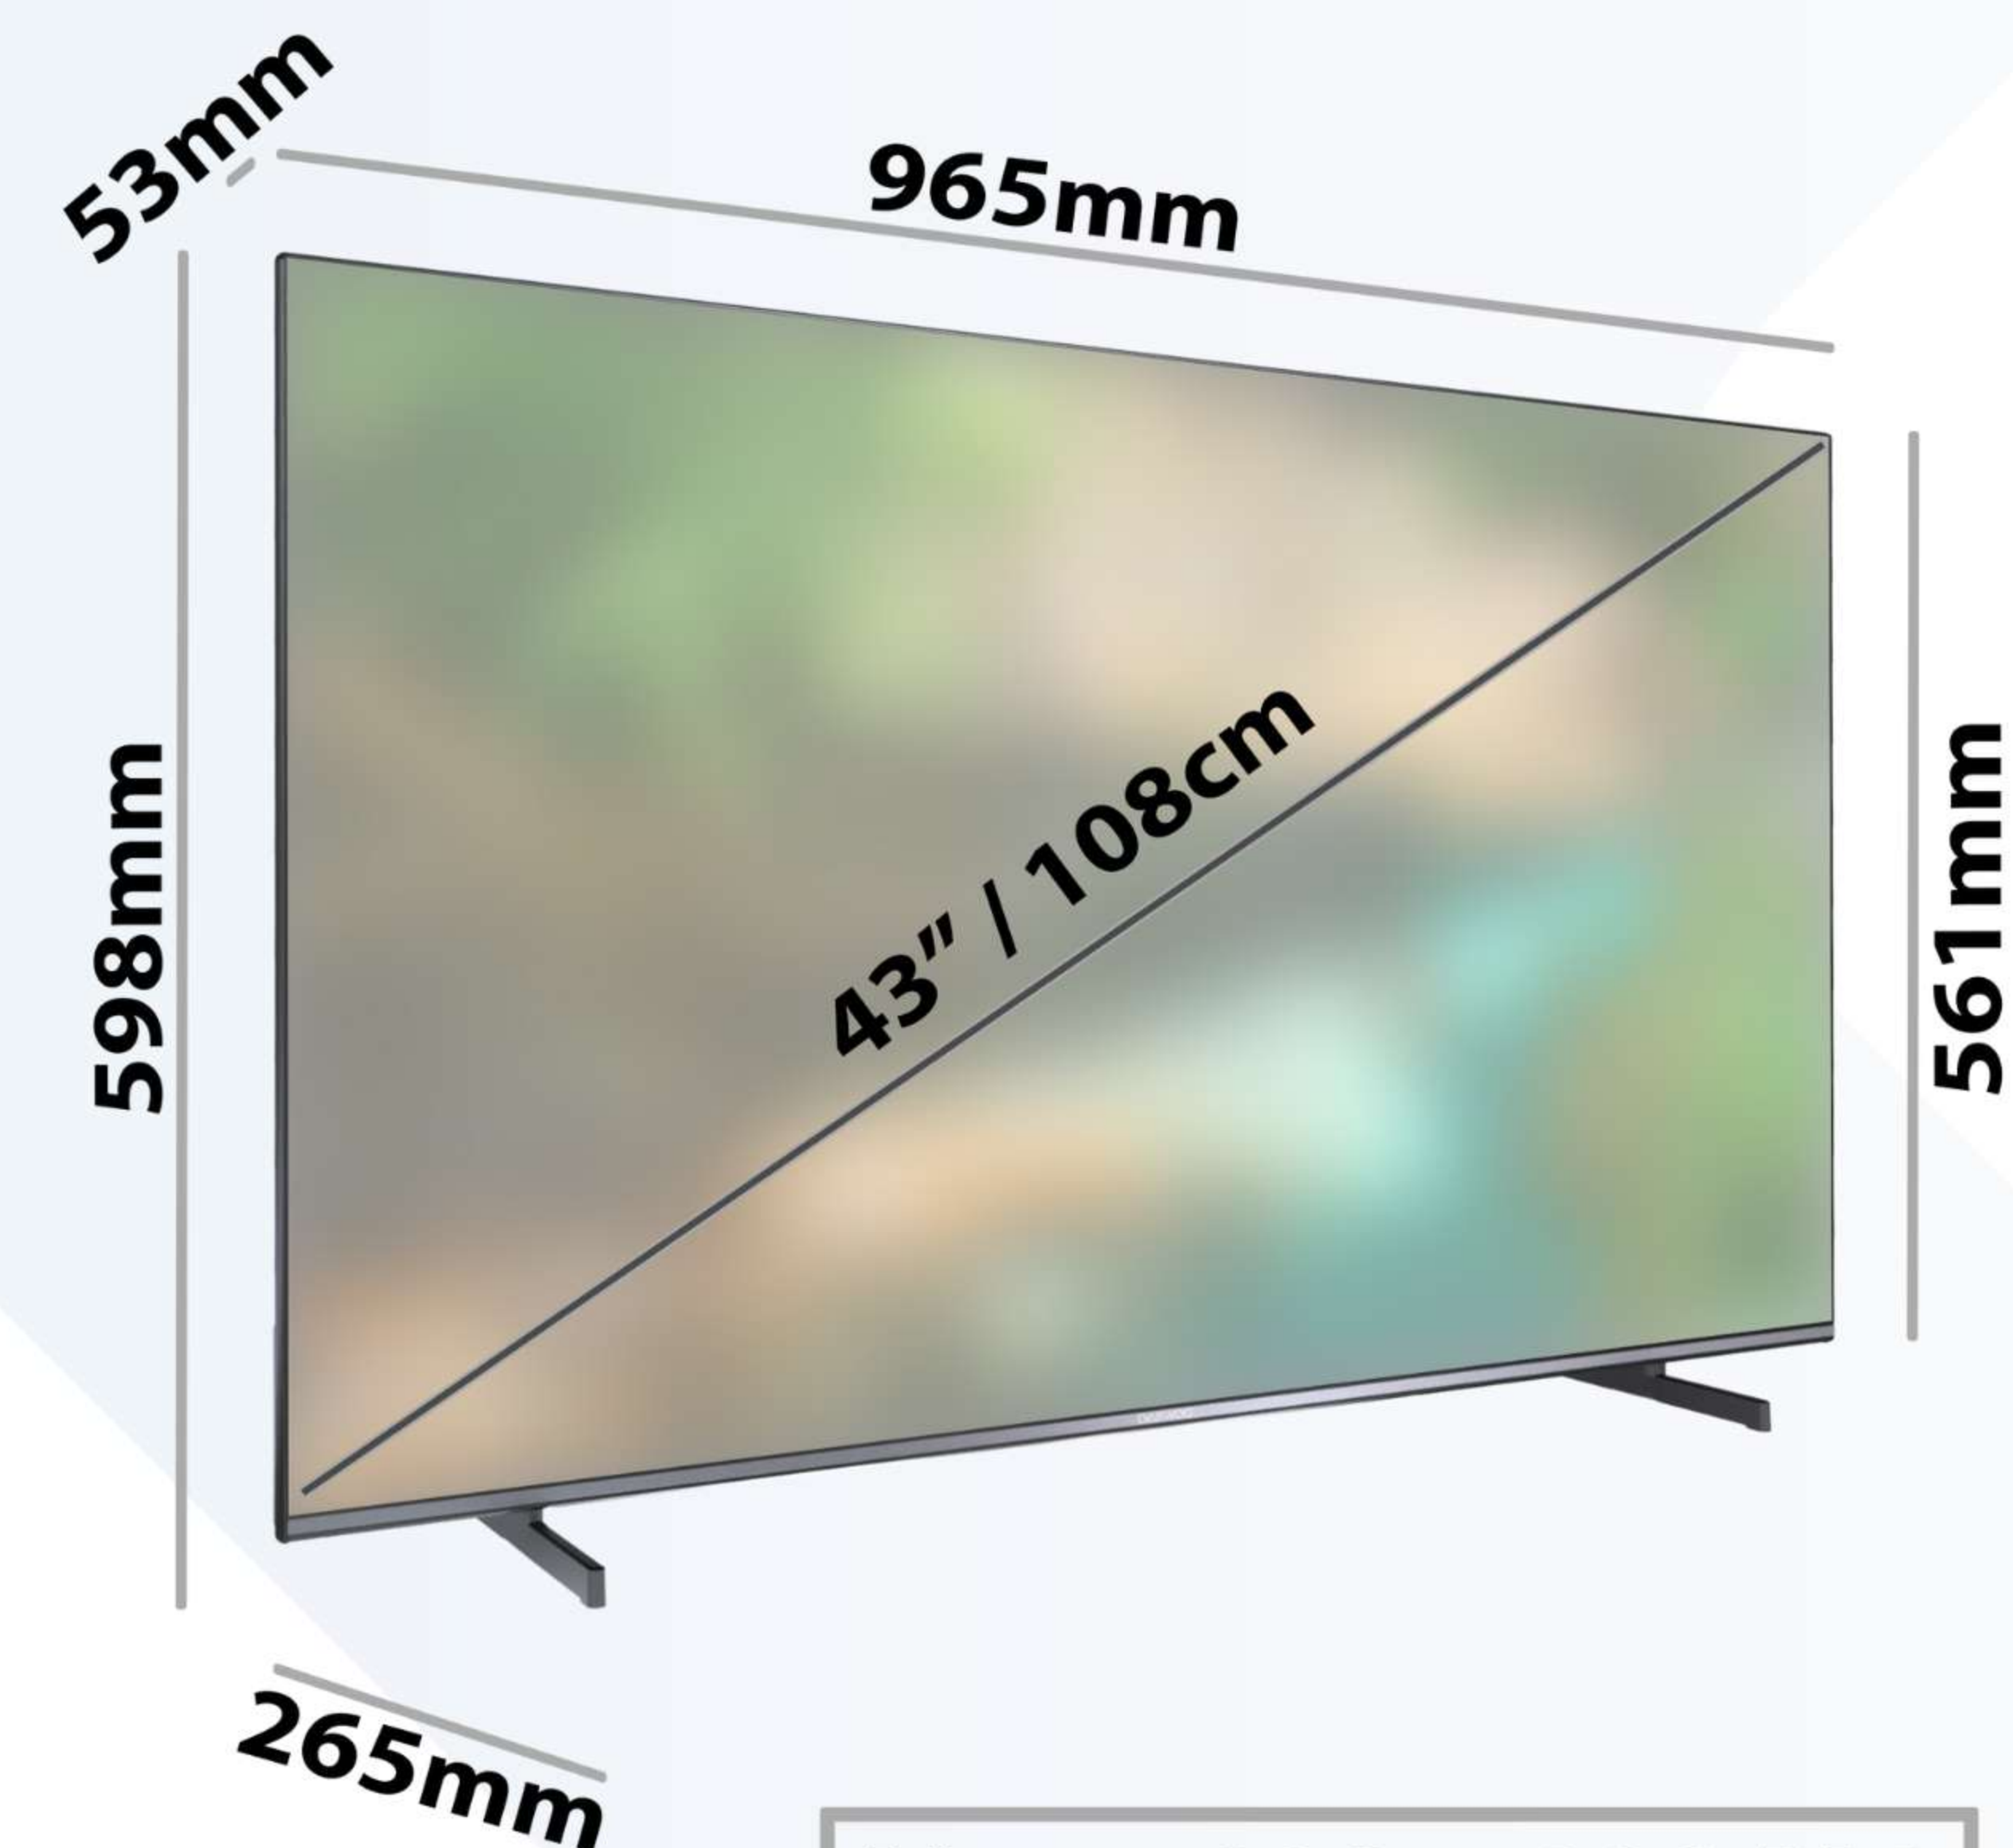

PANTALLA

Tamaño de pantalla	43" / 108 cm
Resolución	4K 3840 x 2160
Tipo de panel	DLED
UHD Escalable	SI
Protector Luz Azul	SI

+ INFORMACIÓN

EAN	8698902058698
Procesador	Quad Core
Sintonizadores	DVB T2/C/S2
HBBTV	SI
Mando + Pilas	SI
Chromecast Integrado	SI
Reproductor Multimedia	SI
Grabación por USB	SI
WIFI	SI
Bluetooth	SI

IMAGEN

HDR10 - HLG	SI
Dolby Vision®	SI
ALLM - Baja Latencia	SI
Micro Dimming	SI
Super Resolution	SI

DIMENSIONES

TV en caja (mm)	1055 x 660 x 145
TV con soporte (mm)	965 x 598 x 265
TV sin soporte (mm)	965 x 561 x 53 (87)

ENERGÍA

Clase energética	F
Consumo kWh/1000 h	51 SDR - 92 HDR
Alimentación	220-240V AC 50Hz

AUDIO

Potencia de sonido (RMS)	2 x 8W
Dolby Atmos™	SI
Ecualizador	5 bandas
Speakerbox	SI

Vesa: 100 x 100 M4