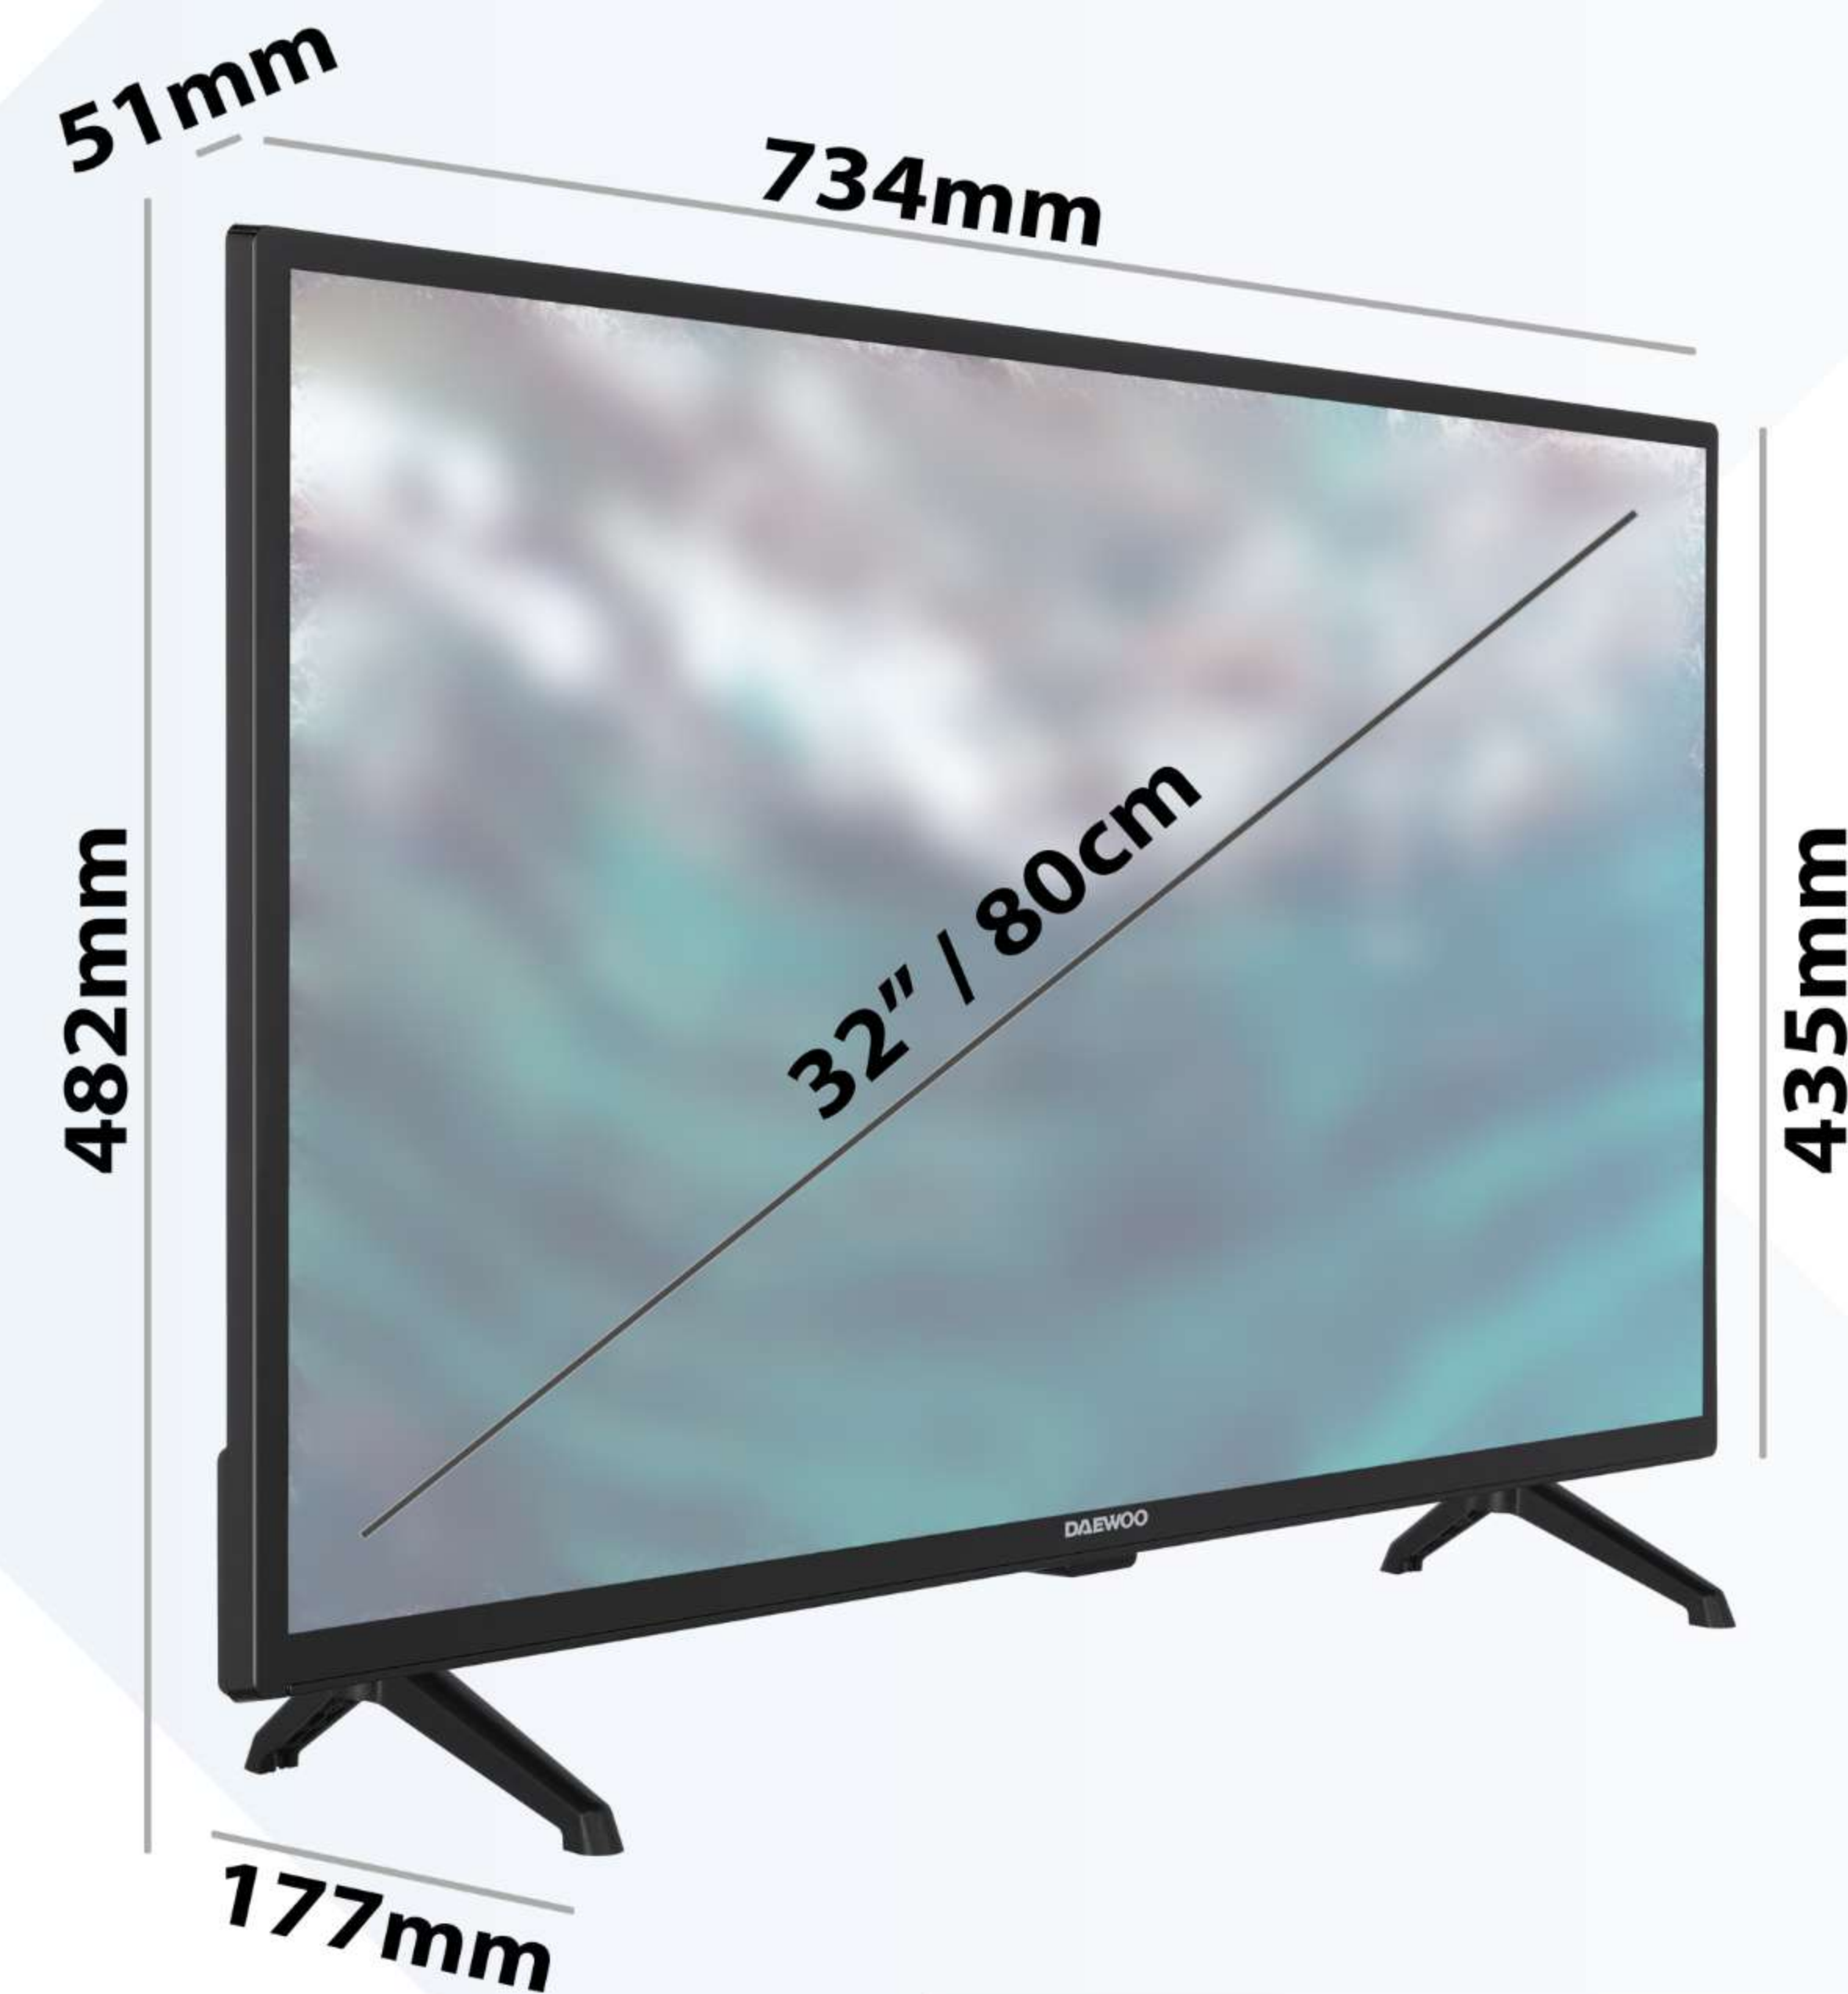

twitch

Spotify

DAZN

HBO

Apple tv+

PANTALLA

Modelo	32DM53HA1
Tamaño de pantalla	32" / 80 cm
Resolución	HD 1366 x 768
Tipo de panel	DLED
HDR10 - HLG	SI

+ INFORMACIÓN

DIMENSIONES

TV en caja (mm)	795 x 530 x 128
TV con soporte (mm)	734 x 482 x 177
TV sin soporte (mm)	734 x 435 x 51 (78)
Peso Bruto	5,42Kg
Peso Neto	4,31 Kg

ENERGÍA

Clase energética	E
Consumo kWh/1000 h	26 kWh/1000h
Alimentación	220-240V AC 50Hz

Vesa: 75 x 75 M4

CONECTIVIDAD LATERAL

Toma Auriculares 1

USB 1

USB 2

HDMI 1

CONECTIVIDAD POSTERIOR

HDMI 2