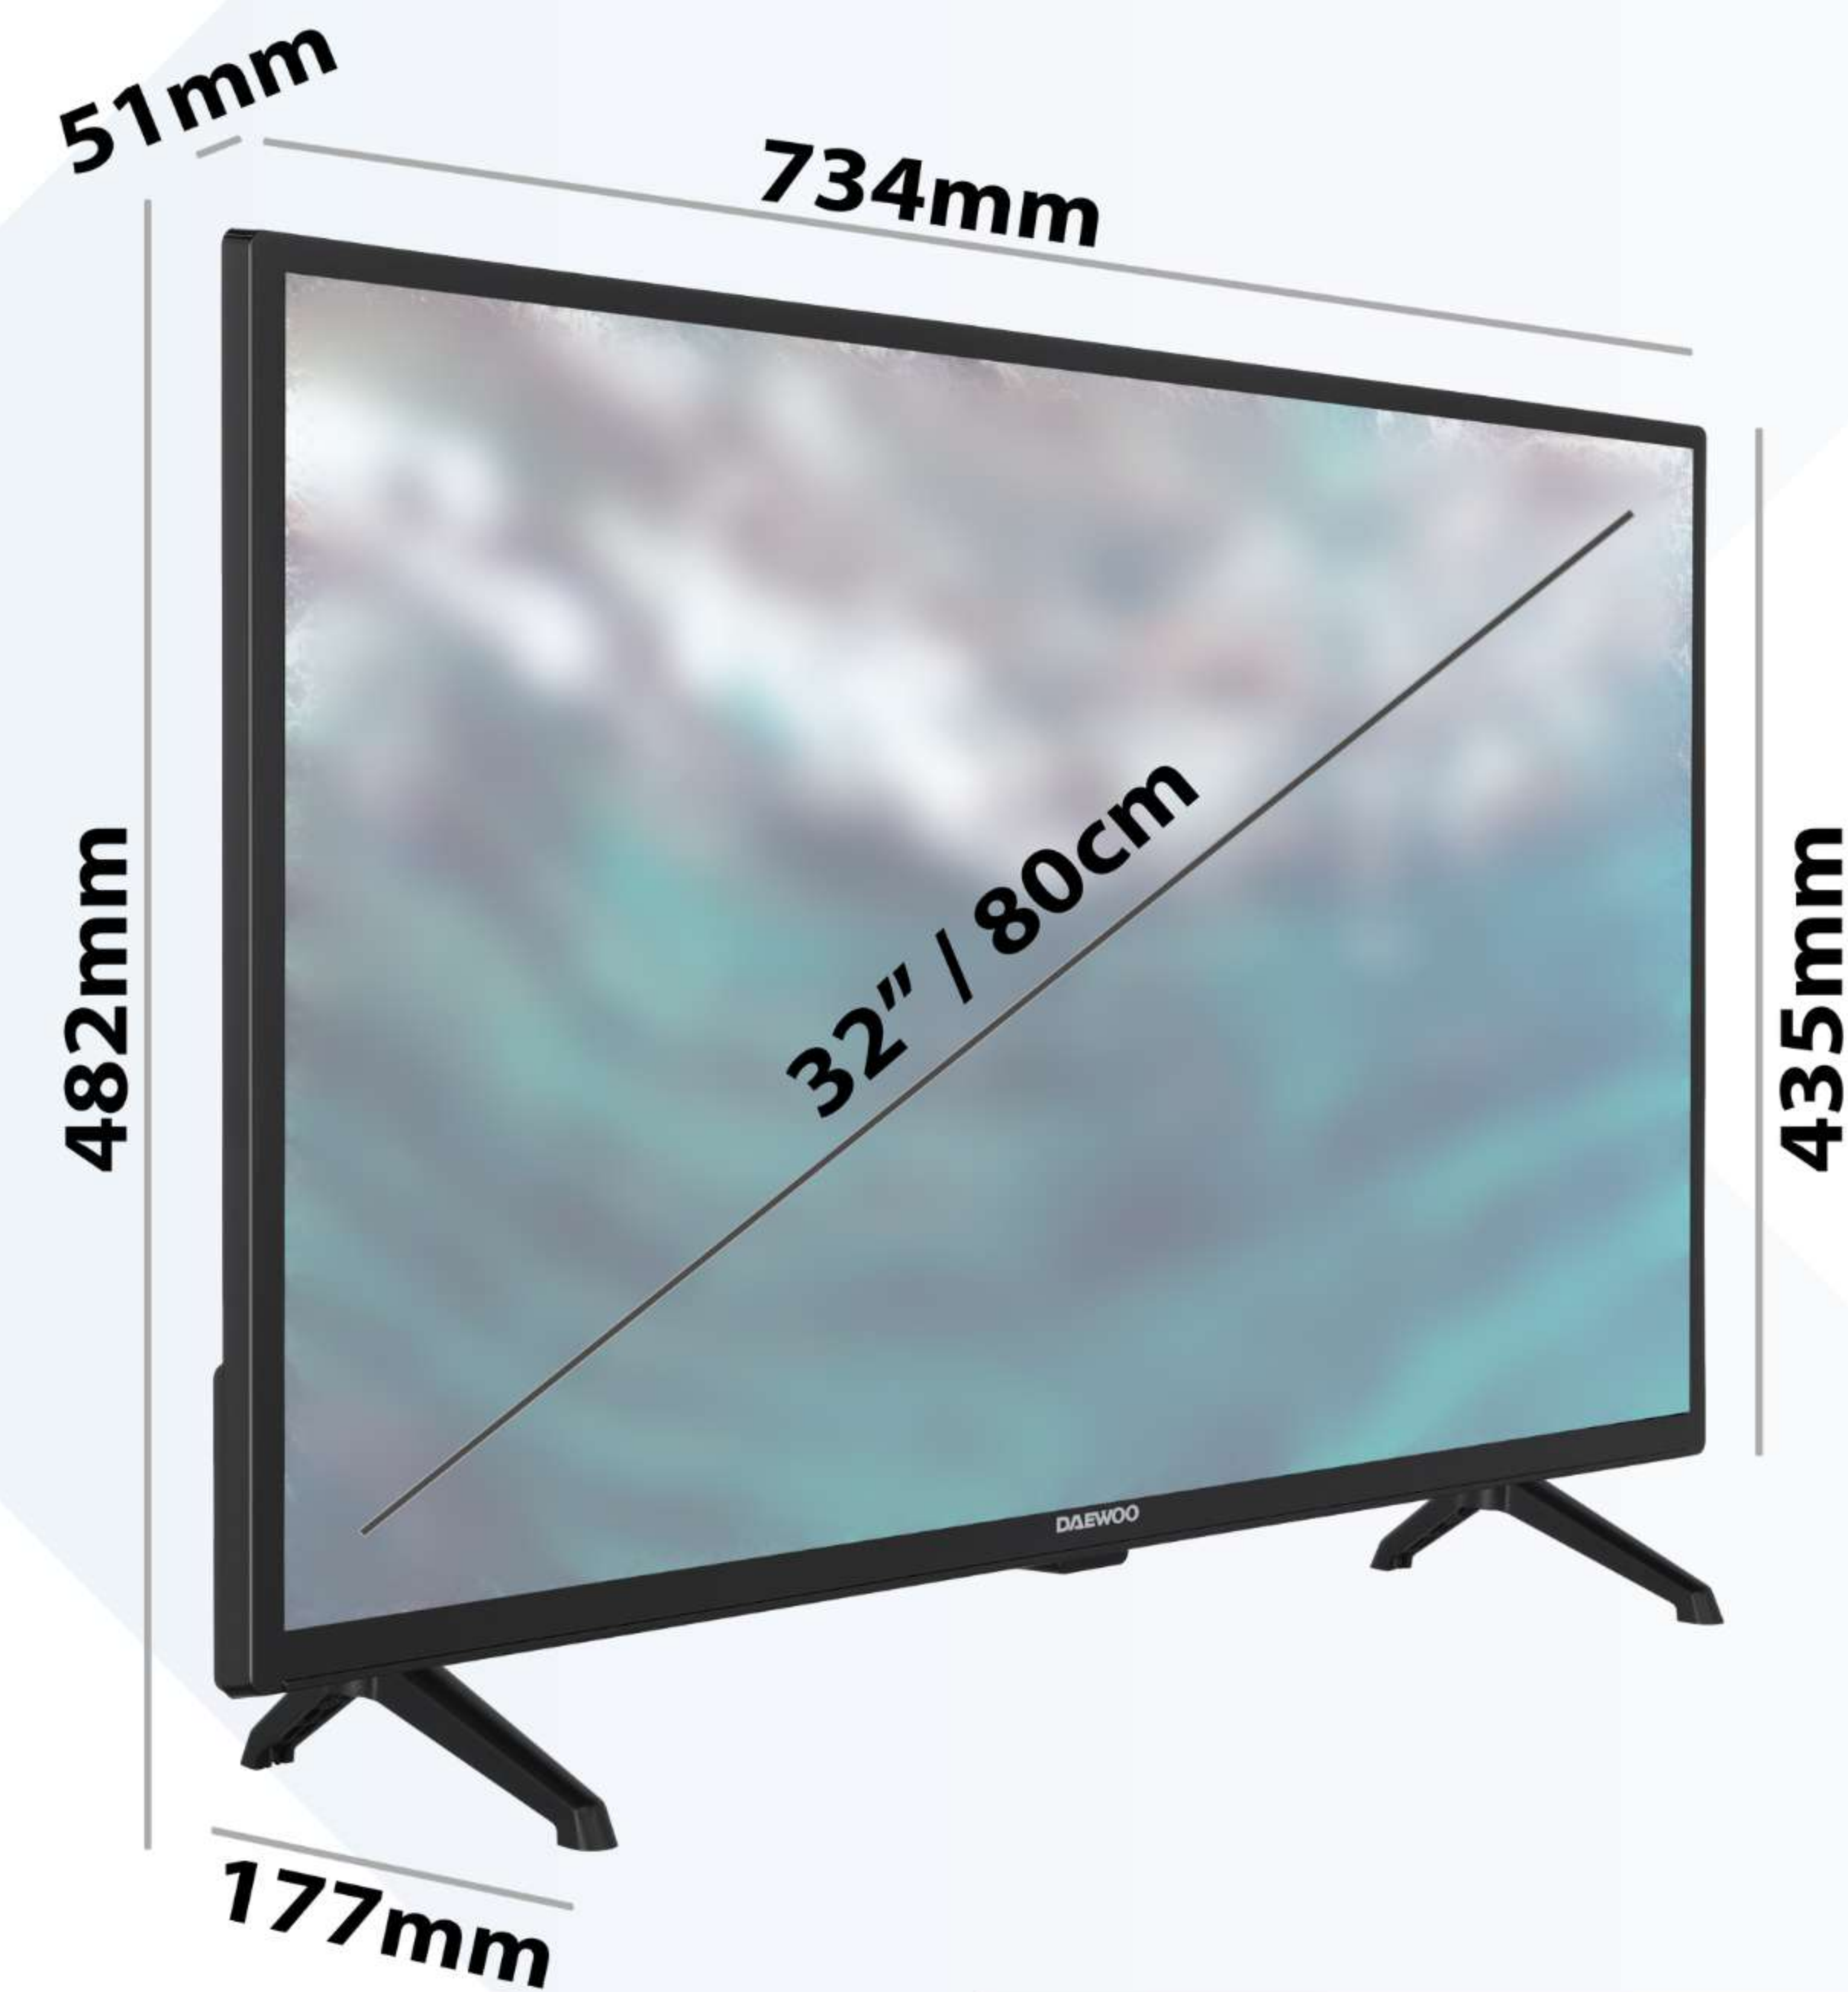

DVB T2/C/S2

PANTALLA

Modelo	32DE05HL1
Tamaño de pantalla	32" / 80 cm
Resolución	HD 1366 x 768
Tipo de panel	DLED

+ INFORMACIÓN

EAN	8698902058506
Procesador	Single Core
Sintonizadores	DVB T2/C/S2
Modo Hotel	SI
Clonado USB	SI
PVR (USB Rec)	SI
Bloq. Parental	SI

CONECTIVIDAD

HDMI x2

USB x1

Toma Auriculares x1

SATÉLITE

AUDIO

Potencia de sonido (RMS)	2 x 6W
Dolby Digital Plus™	SI
Ecualizador	5 bandas

DIMENSIONES

TV en caja (mm)	795 x 530 x 128
TV con soporte (mm)	734 x 482 x 177
TV sin soporte (mm)	734 x 435 x 51 (78)
Peso Bruto	5,50 Kg
Peso Neto	4,10 Kg

ENERGÍA

Clase energética	E
Consumo kWh/1000 h	26 kWh/1000h
Alimentación	220-240V AC 50Hz

Vesa: 75 x 75 M4

DAEWOO