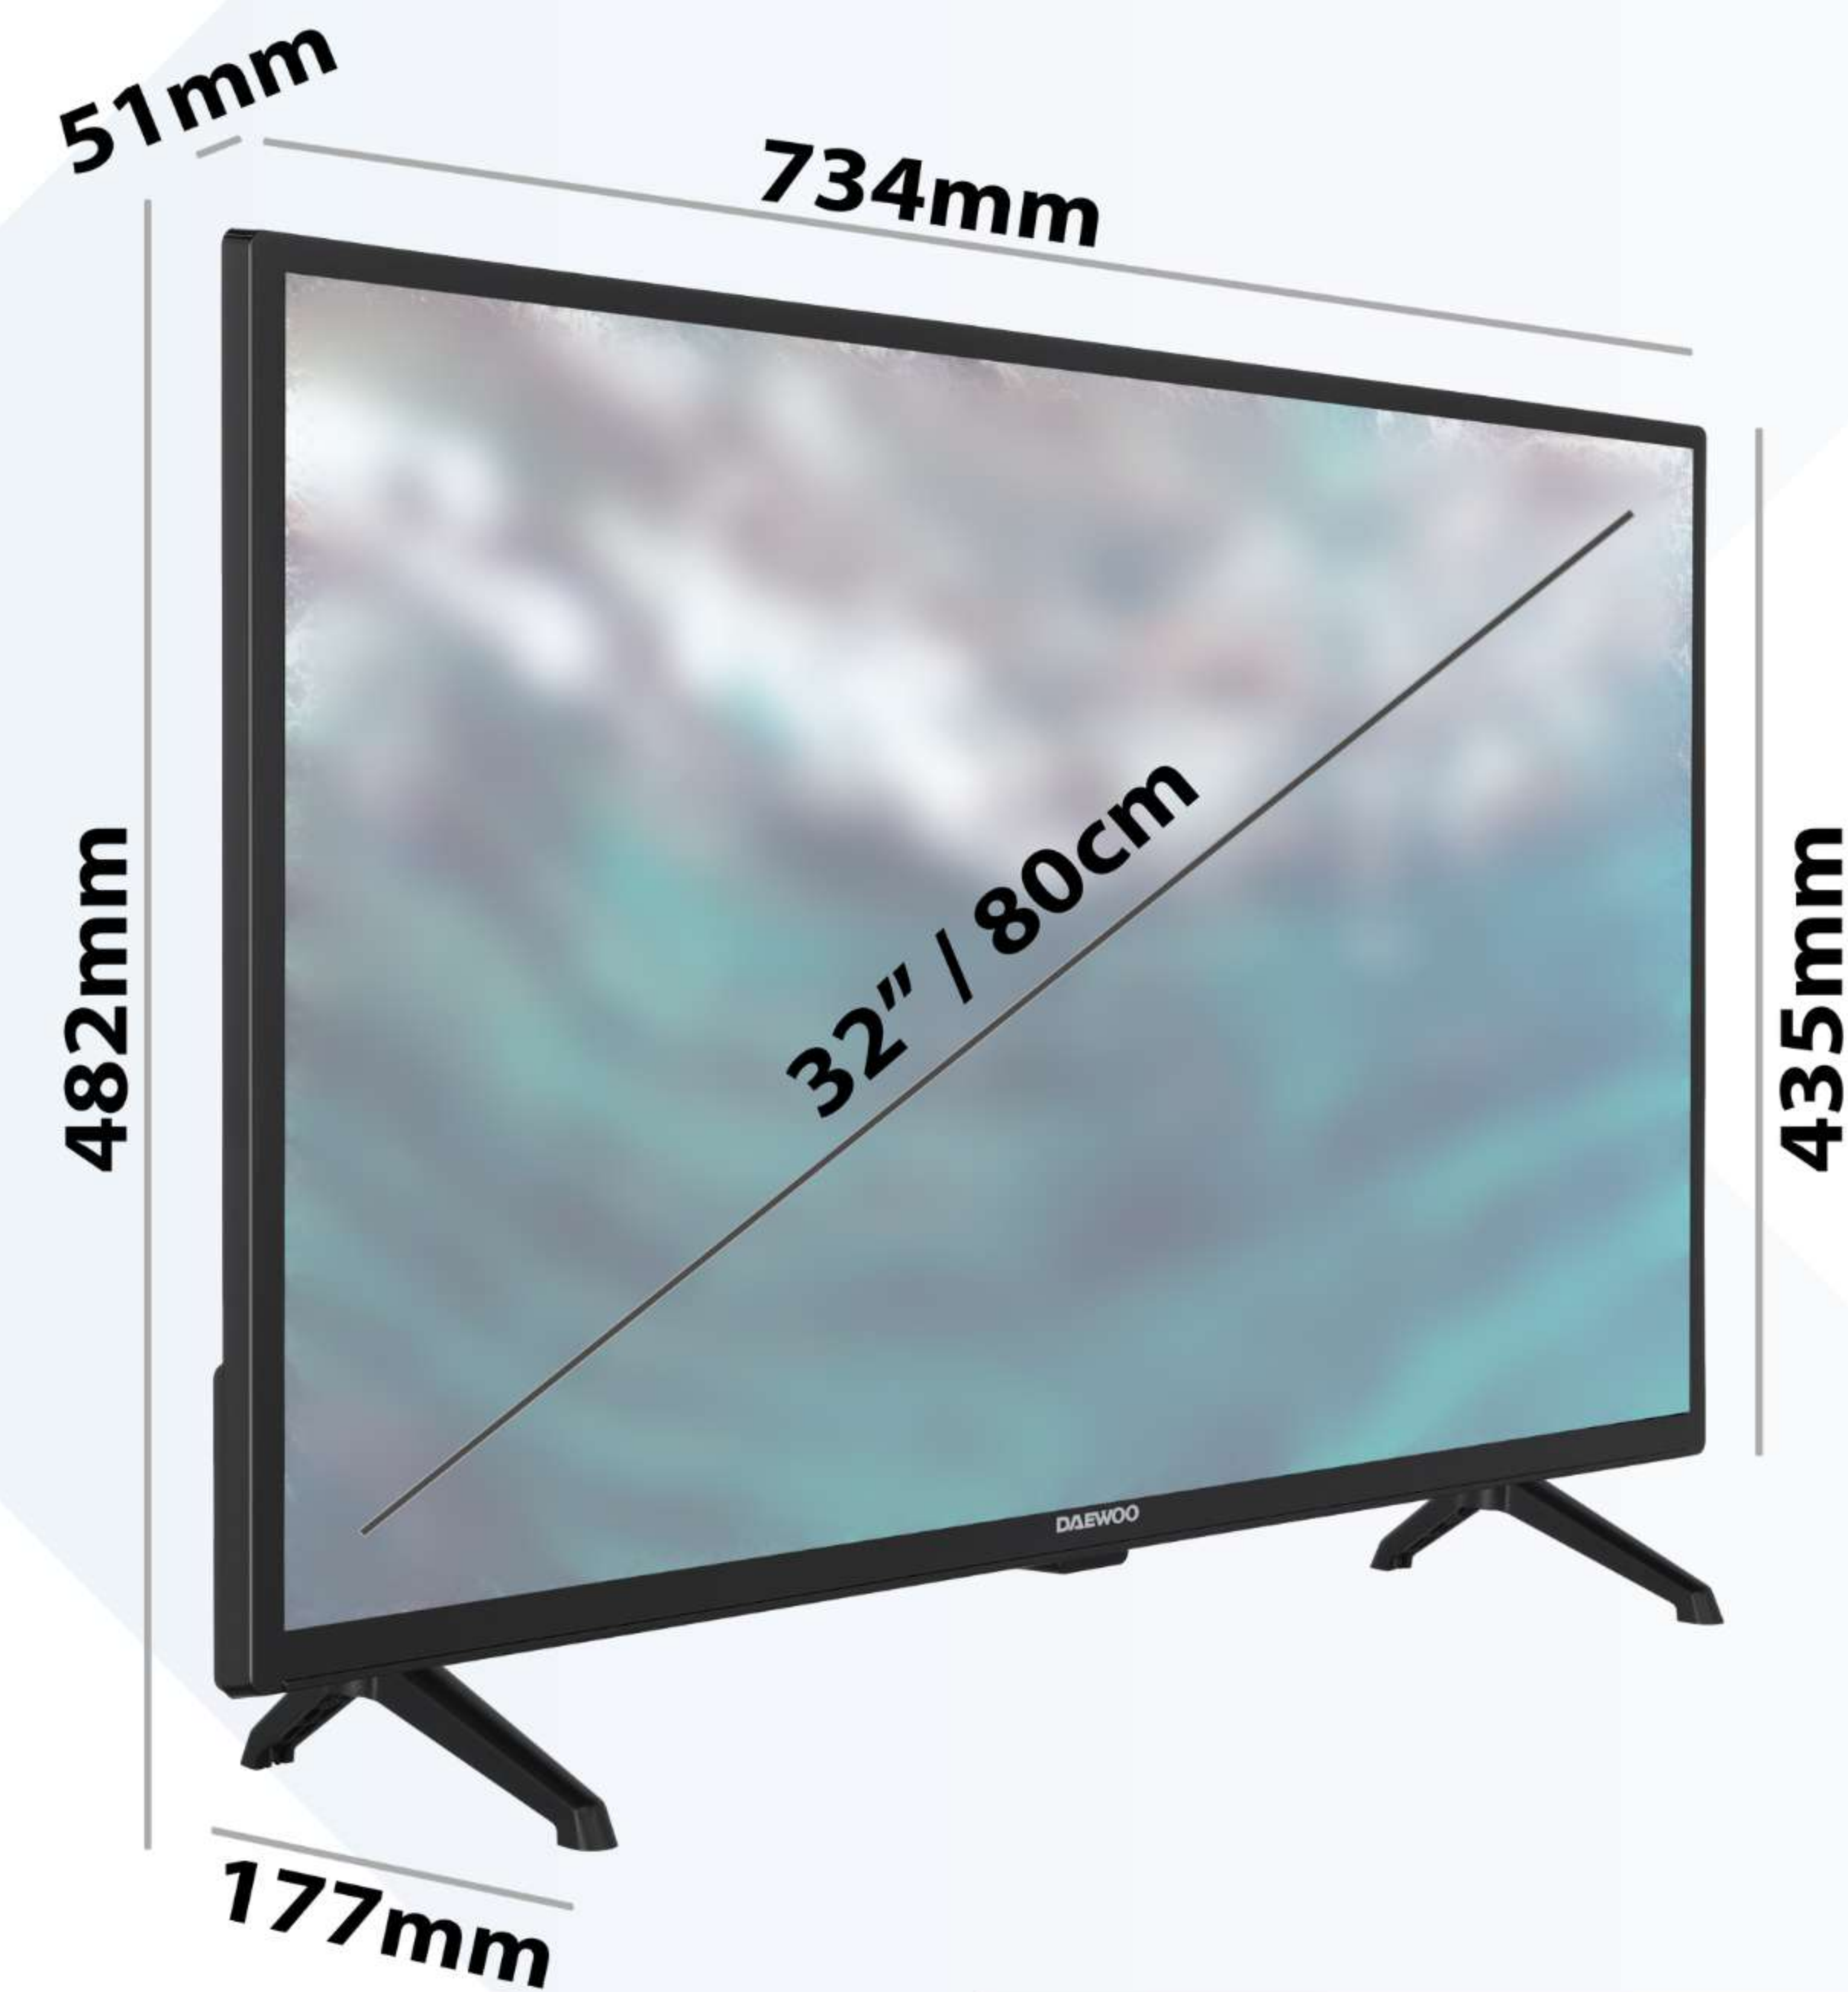

DVB T2/C/S2

PANTALLA

Modelo	32DE04HL1
Tamaño de pantalla	32" / 80 cm
Resolución	HD 1366 x 768
Tipo de panel	DLED

+ INFORMACIÓN

EAN	8698902058810
Procesador	Single Core
Sintonizadores	DVB T2/C/S2
Modo Hotel	SI
Clonado USB	SI
PVR (USB Rec)	SI
Bloq. Parental	SI

CONECTIVIDAD

HDMI x2

USB x1

Toma Auriculares x1

SATÉLITE

AUDIO

Potencia de sonido (RMS)	2 x 6W
Dolby Digital Plus™	SI
Ecualizador	5 bandas

DIMENSIONES

TV en caja (mm)	795 x 530 x 128
TV con soporte (mm)	734 x 482 x 177
TV sin soporte (mm)	734 x 435 x 51 (78)
Peso Bruto	5,42 Kg
Peso Neto	4,31 Kg

ENERGÍA

Clase energética	E
Consumo kWh/1000 h	26 kWh/1000h
Alimentación	220-240V AC 50Hz

Vesa: 75 x 75 M4

DAEWOO