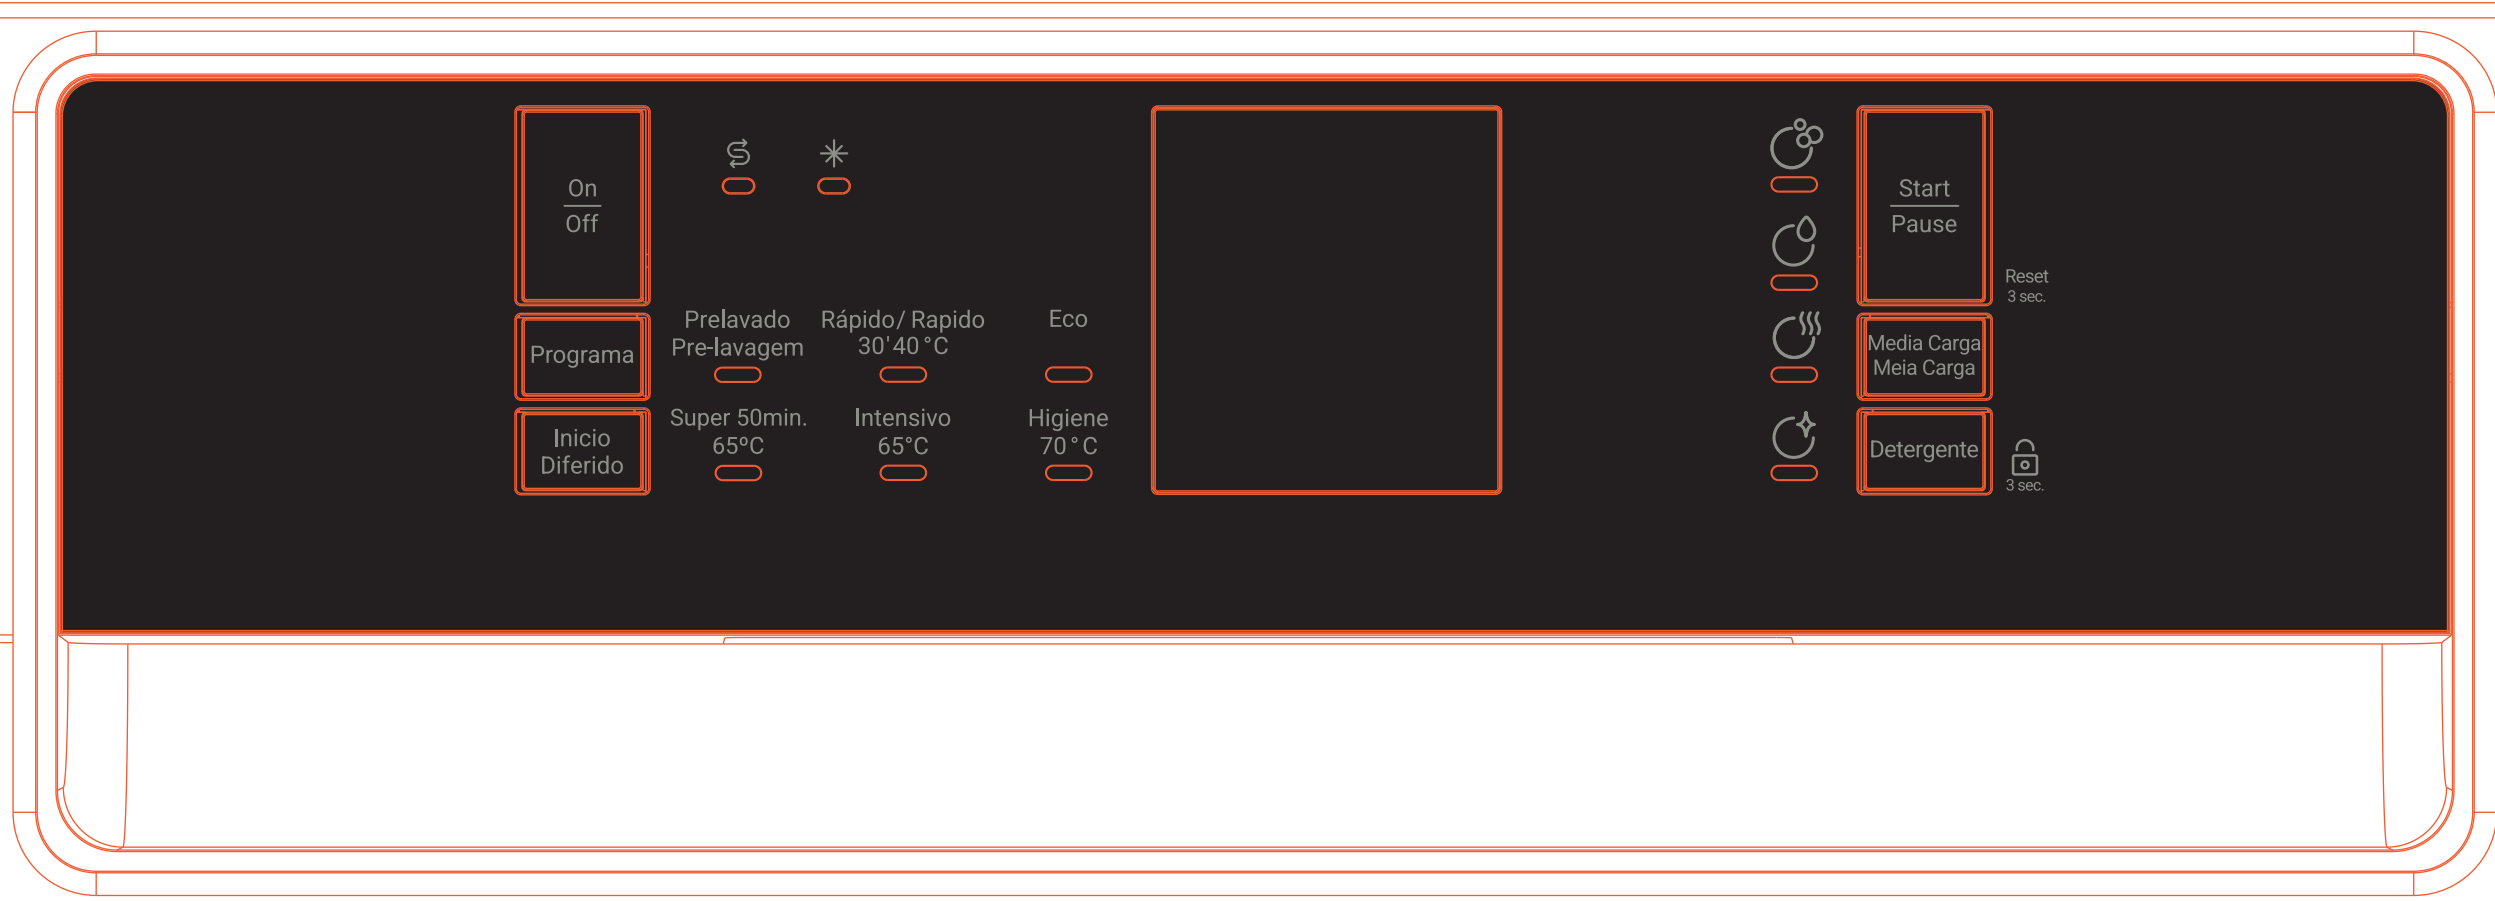

**DAEWOO**

Start  
Pause

Reset  
3 sec.

Media Carga  
Meia Carga

Detergente

3 sec.

DA1E6FW0ES