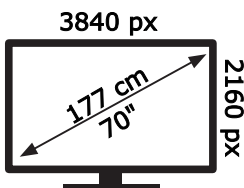

ENERG

DAEWOO

70DM73UA

114 kWh/1000h

ABCDEF **G**

194 kWh/1000h

50673535

2019/2013