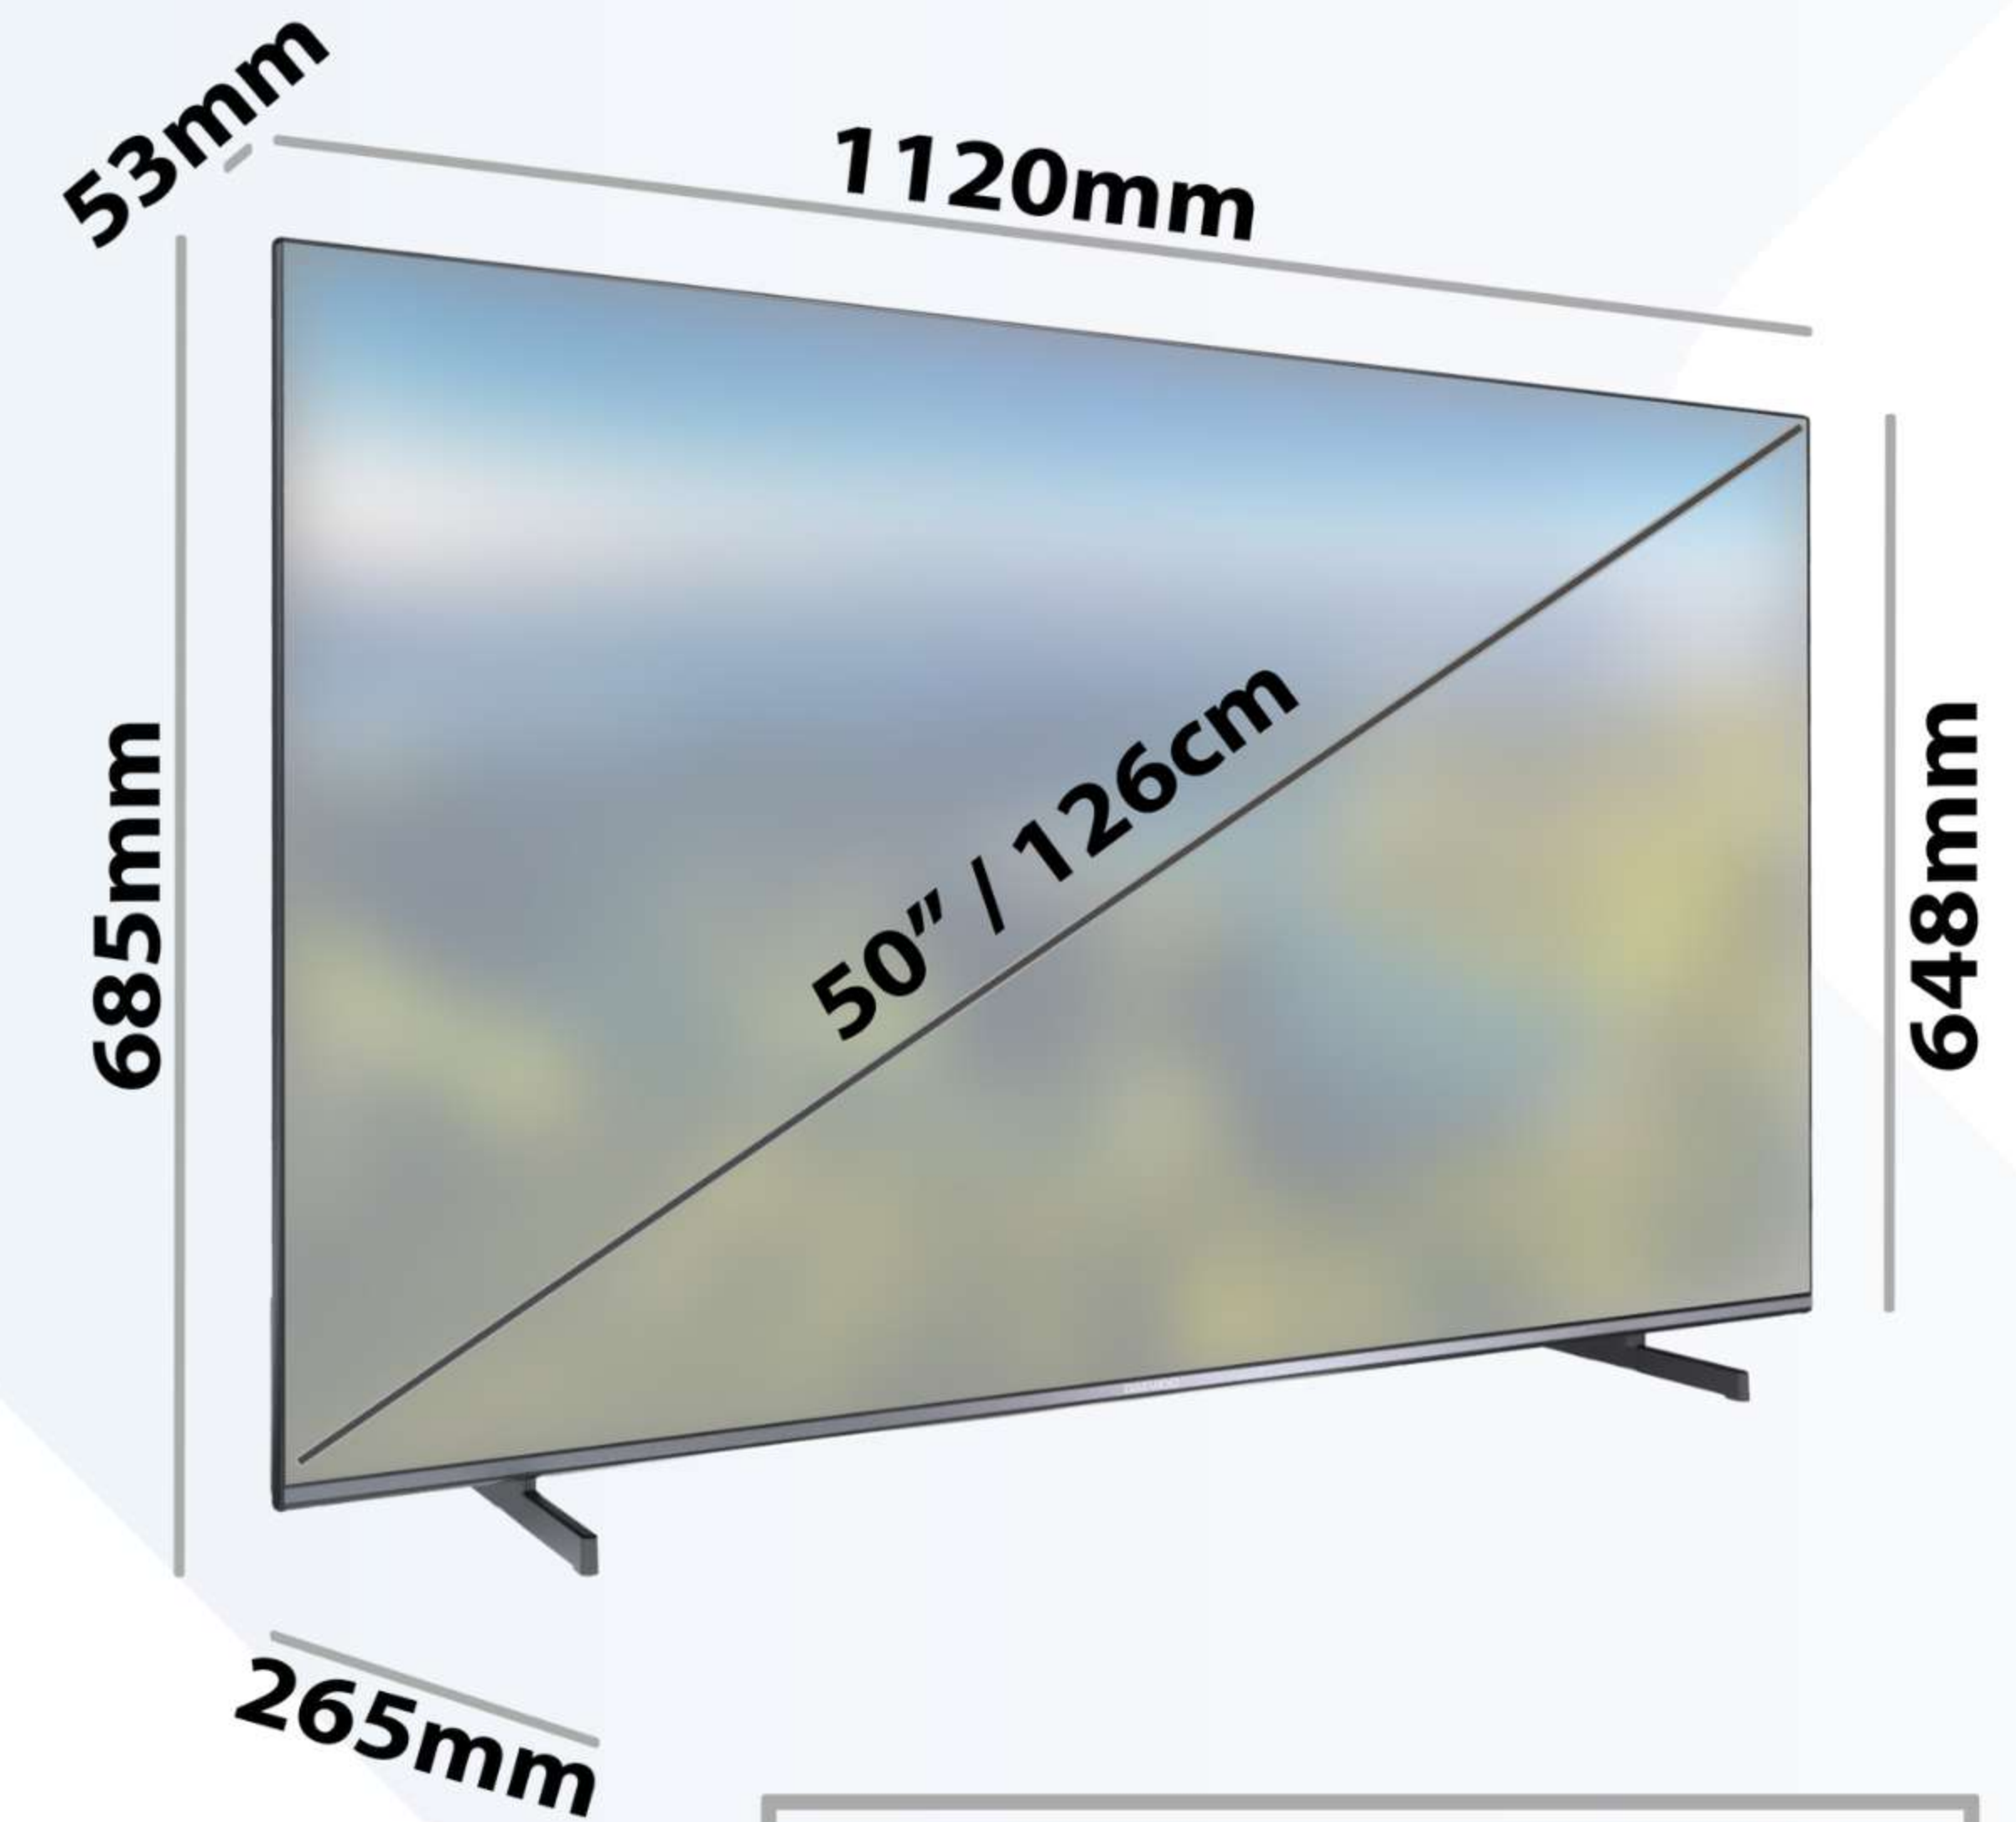

PANTALLA

Tamaño de pantalla	50" / 126 cm
Resolución	4K 3840 x 2160
Tipo de panel	DLED
UHD Escalable	SI
Protector Luz Azul	SI

+ INFORMACIÓN

EAN	8698902058469
Procesador	Quad Core
Sintonizadores	DVB T2/C/S2
HBBTV	SI
Mando Bluetooth	SI
Chromecast Integrado	SI
Reproductor Multimedia	SI
Grabación por USB	SI
WIFI	SI
Bluetooth	SI

IMAGEN

HDR10 - HLG	SI
Dolby Vision®	SI
ALLM - Baja Latencia	SI
Micro Dimming	SI
HLG	SI

DIMENSIONES

TV en caja (mm)	1215 x 780 x 165
TV con soporte (mm)	1120 x 685 x 265
TV sin soporte (mm)	1120 x 648 x 53 (87)

ENERGÍA

Clase energética	E
Consumo kWh/1000 h	54 SDR - 101 HDR
Alimentación	220-240V AC 50Hz

AUDIO

Potencia de sonido (RMS)	2 x 10W
Dolby Atmos™	SI
DTS Virtual X	SI
Speakerbox	SI