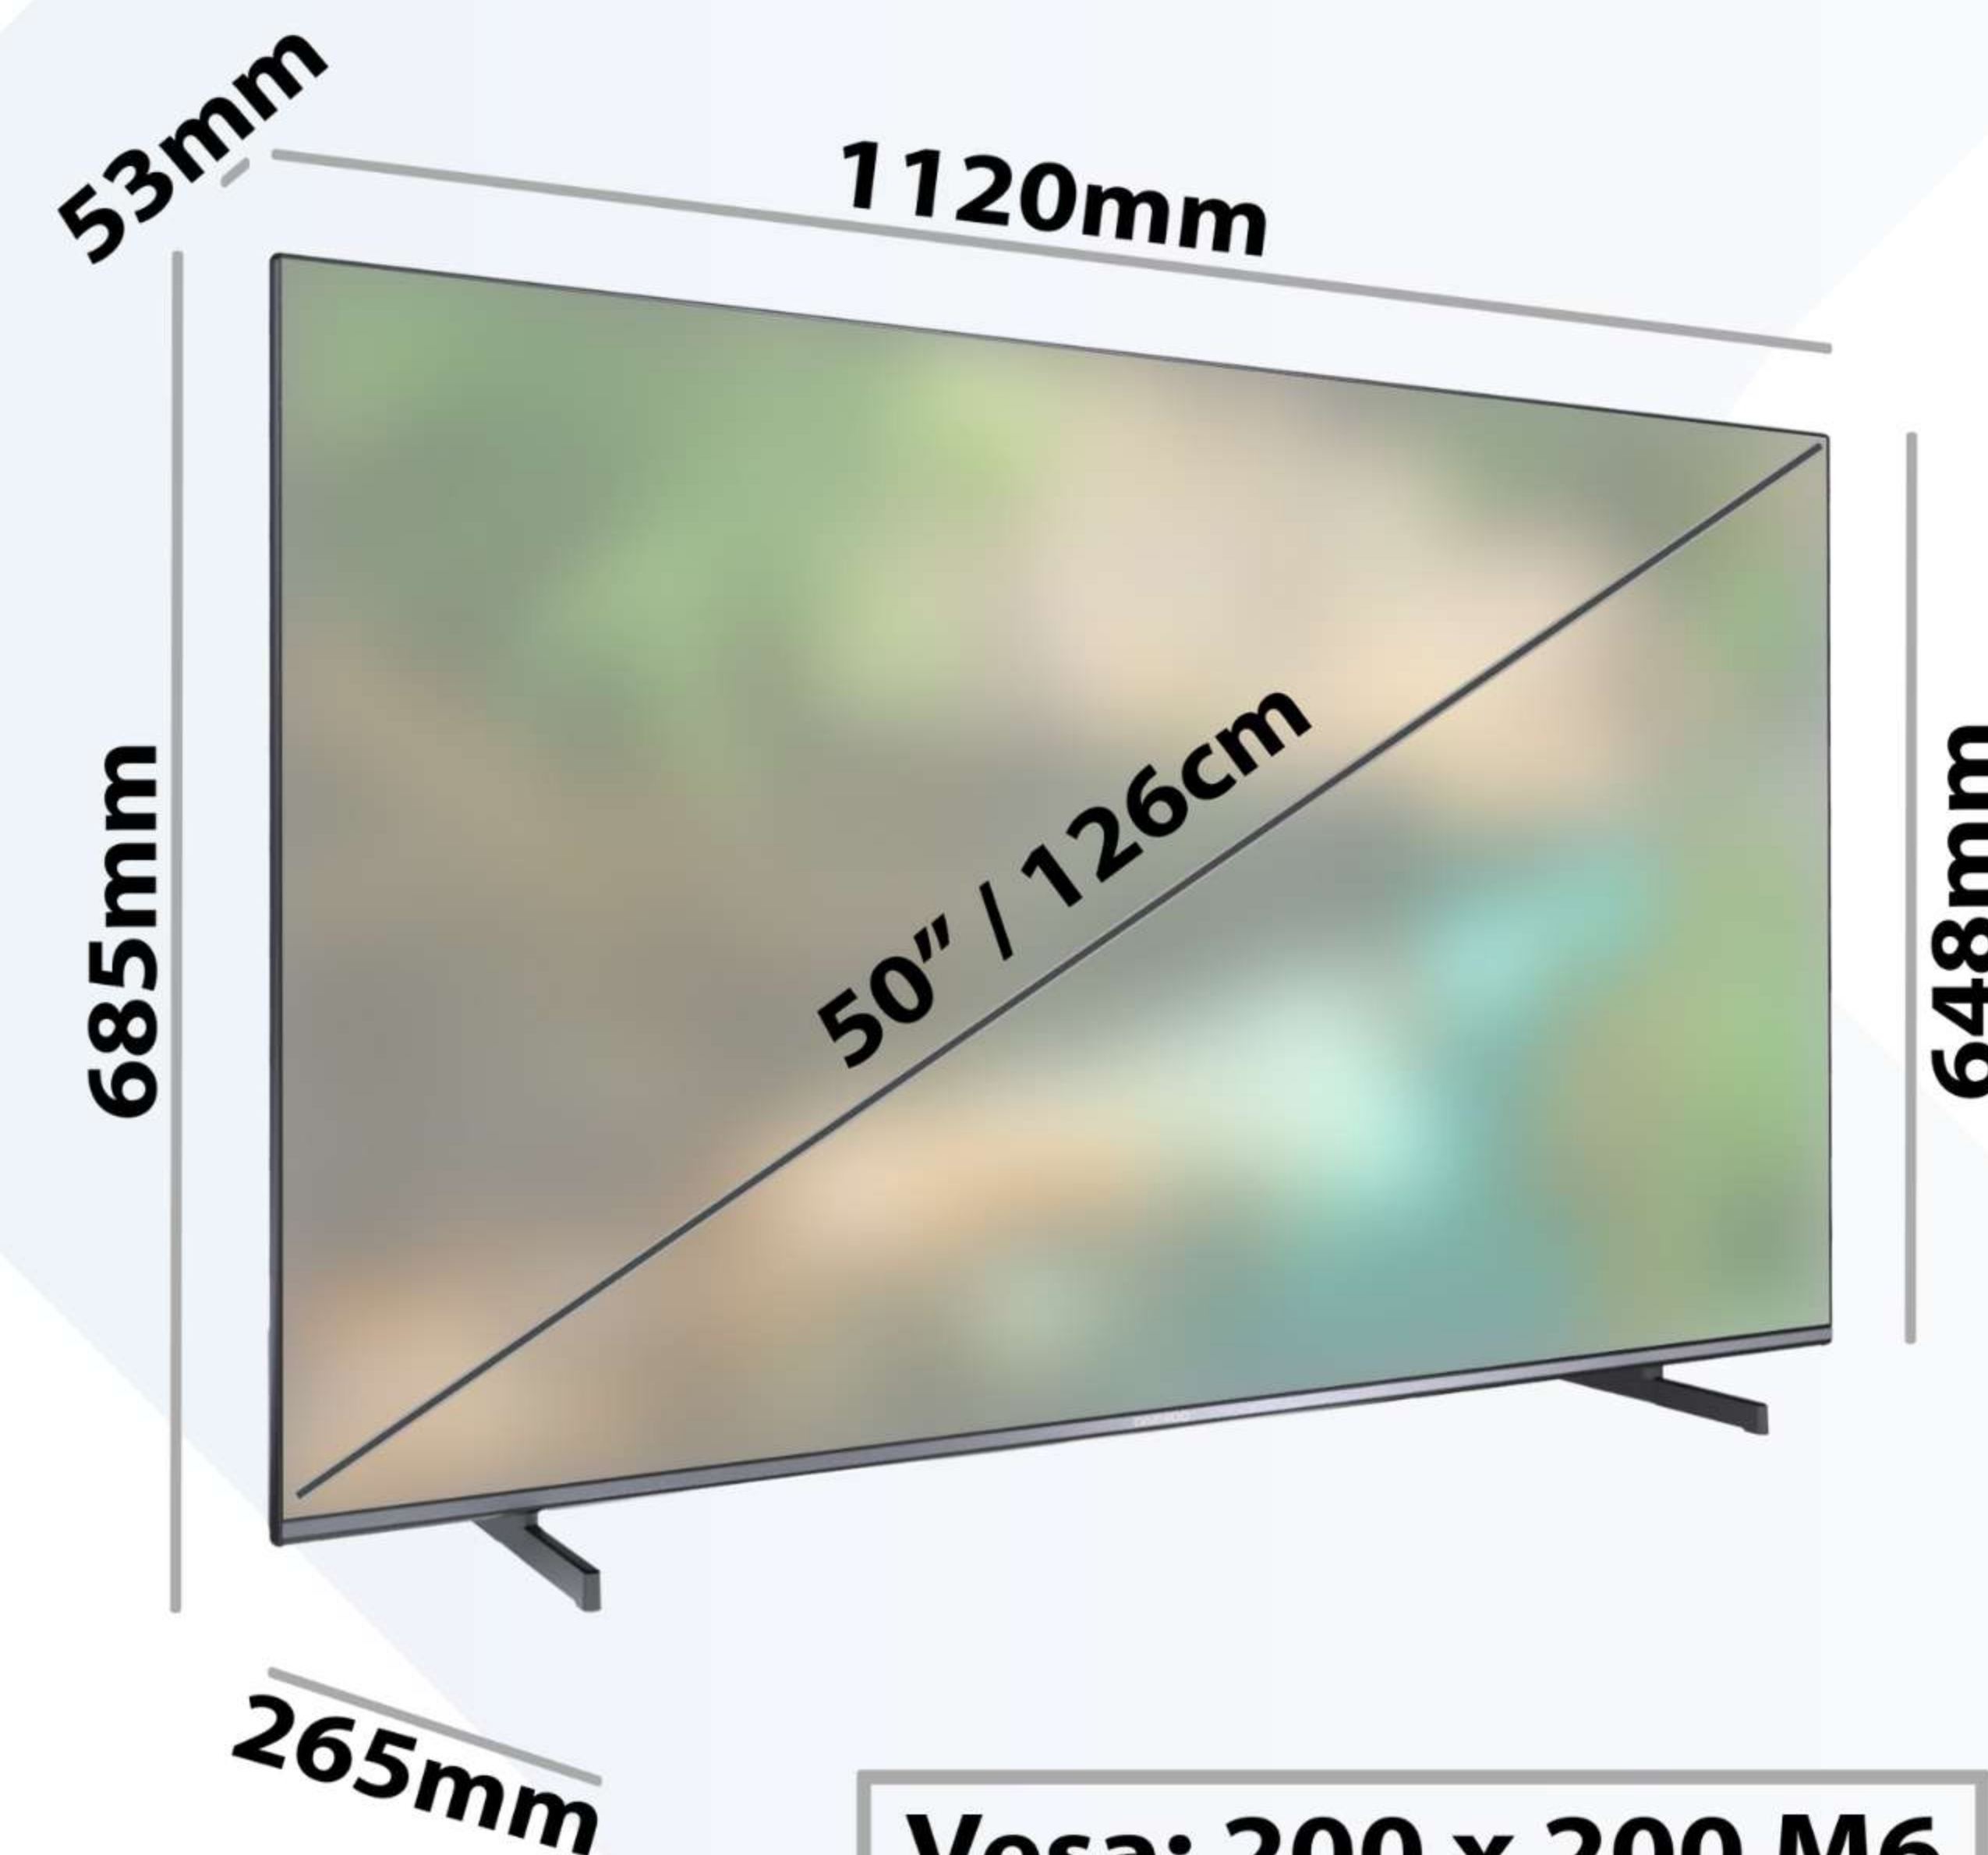

PANTALLA

Tamaño de pantalla	50" / 126 cm
Resolución	4K 3840 x 2160
Tipo de panel	DLED
UHD Escalable	SI
Protector Luz Azul	SI

+ INFORMACIÓN

EAN	8698902058704
Procesador	Quad Core
Sintonizadores	DVB T2/C/S2
HBBTV	SI
Mando + Pilas	SI
Chromecast Integrado	SI
Reproductor Multimedia	SI
Grabación por USB	SI
WIFI	SI
Bluetooth	SI

IMAGEN

HDR10 - HLG	SI
Dolby Vision®	SI
ALLM - Baja Latencia	SI
Micro Dimming	SI
Super Resolution	SI

DIMENSIONES

TV en caja (mm)	1215 x 780 x 165
TV con soporte (mm)	1120 x 685 x 265
TV sin soporte (mm)	1120 x 648 x 53 (87)

ENERGÍA

Clase energética	E
Consumo kWh/1000 h	54 SDR - 101 HDR
Alimentación	220-240V AC 50Hz

AUDIO

Potencia de sonido (RMS)	2 x 10W
Dolby Atmos™	SI
Ecualizador	5 bandas
Speakerbox	SI