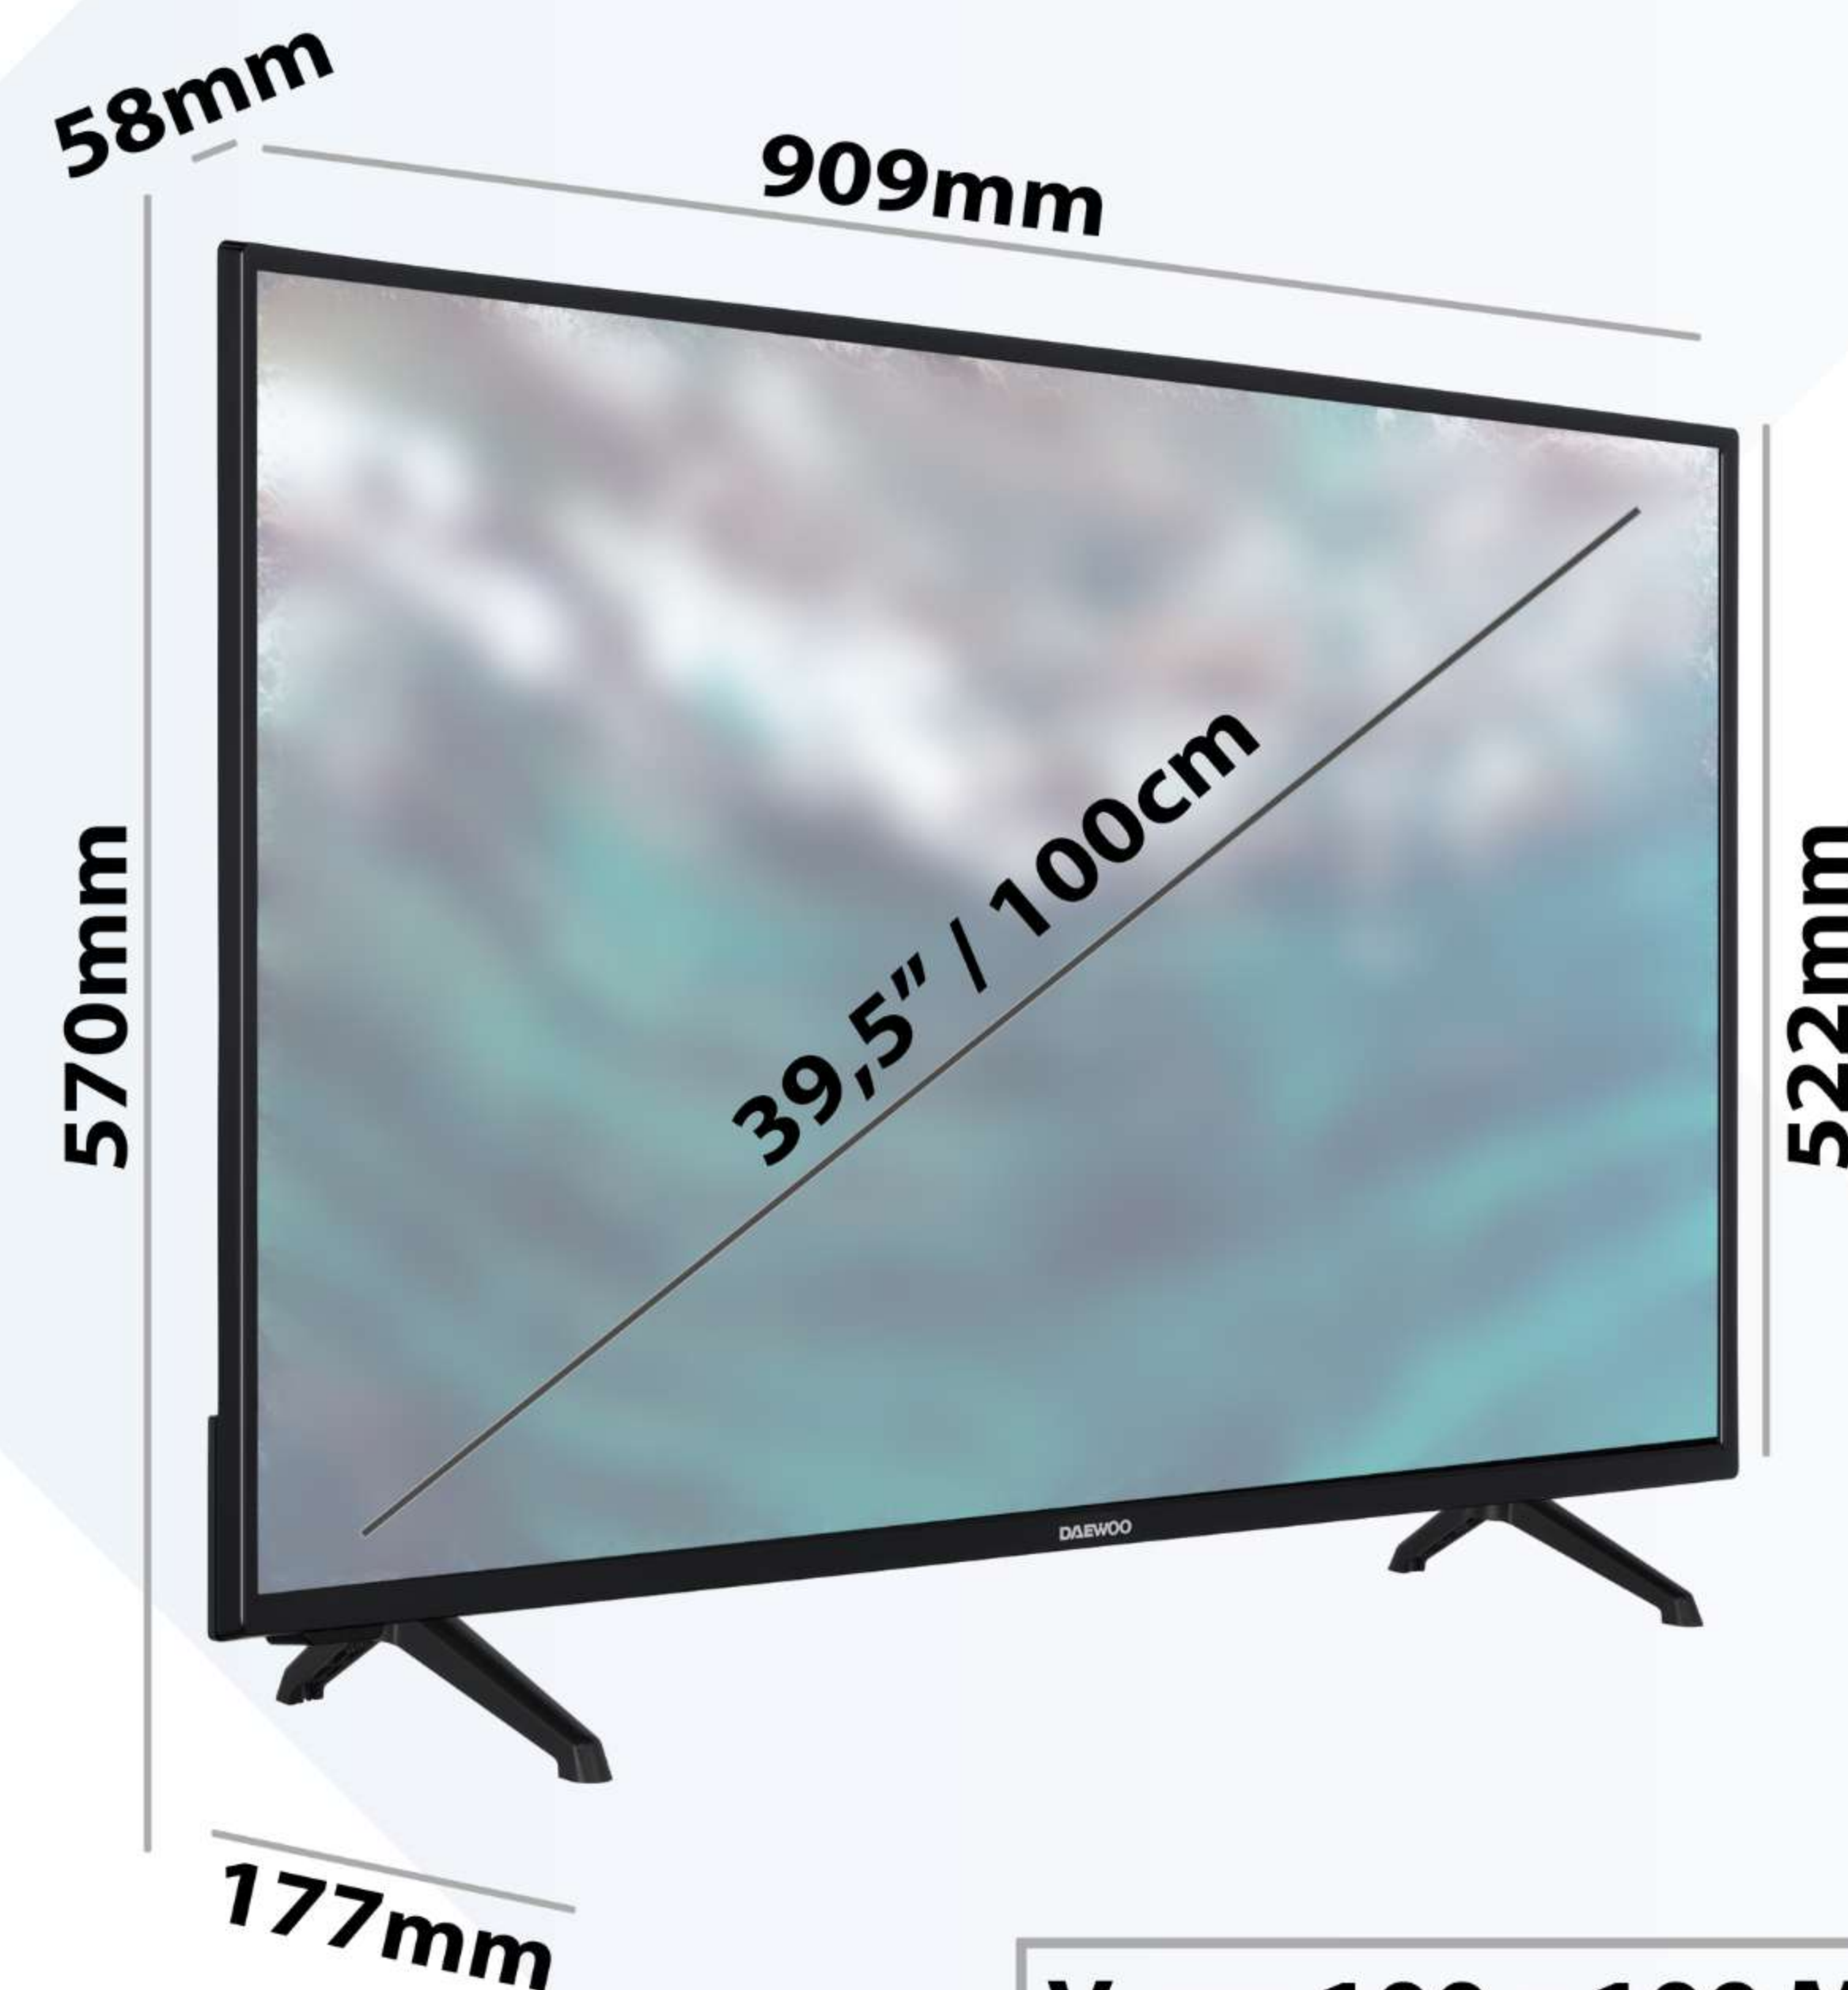

Spotify

DAZN

HBO

Apple tv+

PANTALLA

Modelo	40DM54FA1
Tamaño de pantalla	39,5" / 100 cm
Resolución	FHD 1920 x 1080
Tipo de panel	DLED
HDR10 - HLG	SI

+ INFORMACIÓN

EAN	8698902058797
Procesador	Quad Core
Sintonizadores	DVB T2/C/S2
HBBTV	SI
Chromecast Integrado	SI
Reproductor Multimedia	SI
Grabación por USB	SI
WIFI	SI
Bluetooth	SI

AUDIO

Potencia de sonido (RMS)	2 x 8W
Dolby Audio™	SI
Ecualizador	5 bandas

DIMENSIONES

TV en caja (mm)	995 x 662 x 154
TV con soporte (mm)	909 x 570 x 177
TV sin soporte (mm)	909 x 522 x 58 (84)
Peso Bruto	8,2Kg
Peso Neto	6 Kg

ENERGÍA

Clase energética	E
Consumo kWh/1000 h	37 SDR - 75 HDR
Alimentación	220-240V AC 50Hz

Vesa: 100 x 100 M4

CONECTIVIDAD LATERAL

Toma Auriculares 1

USB 1

USB 2

HDMI 1