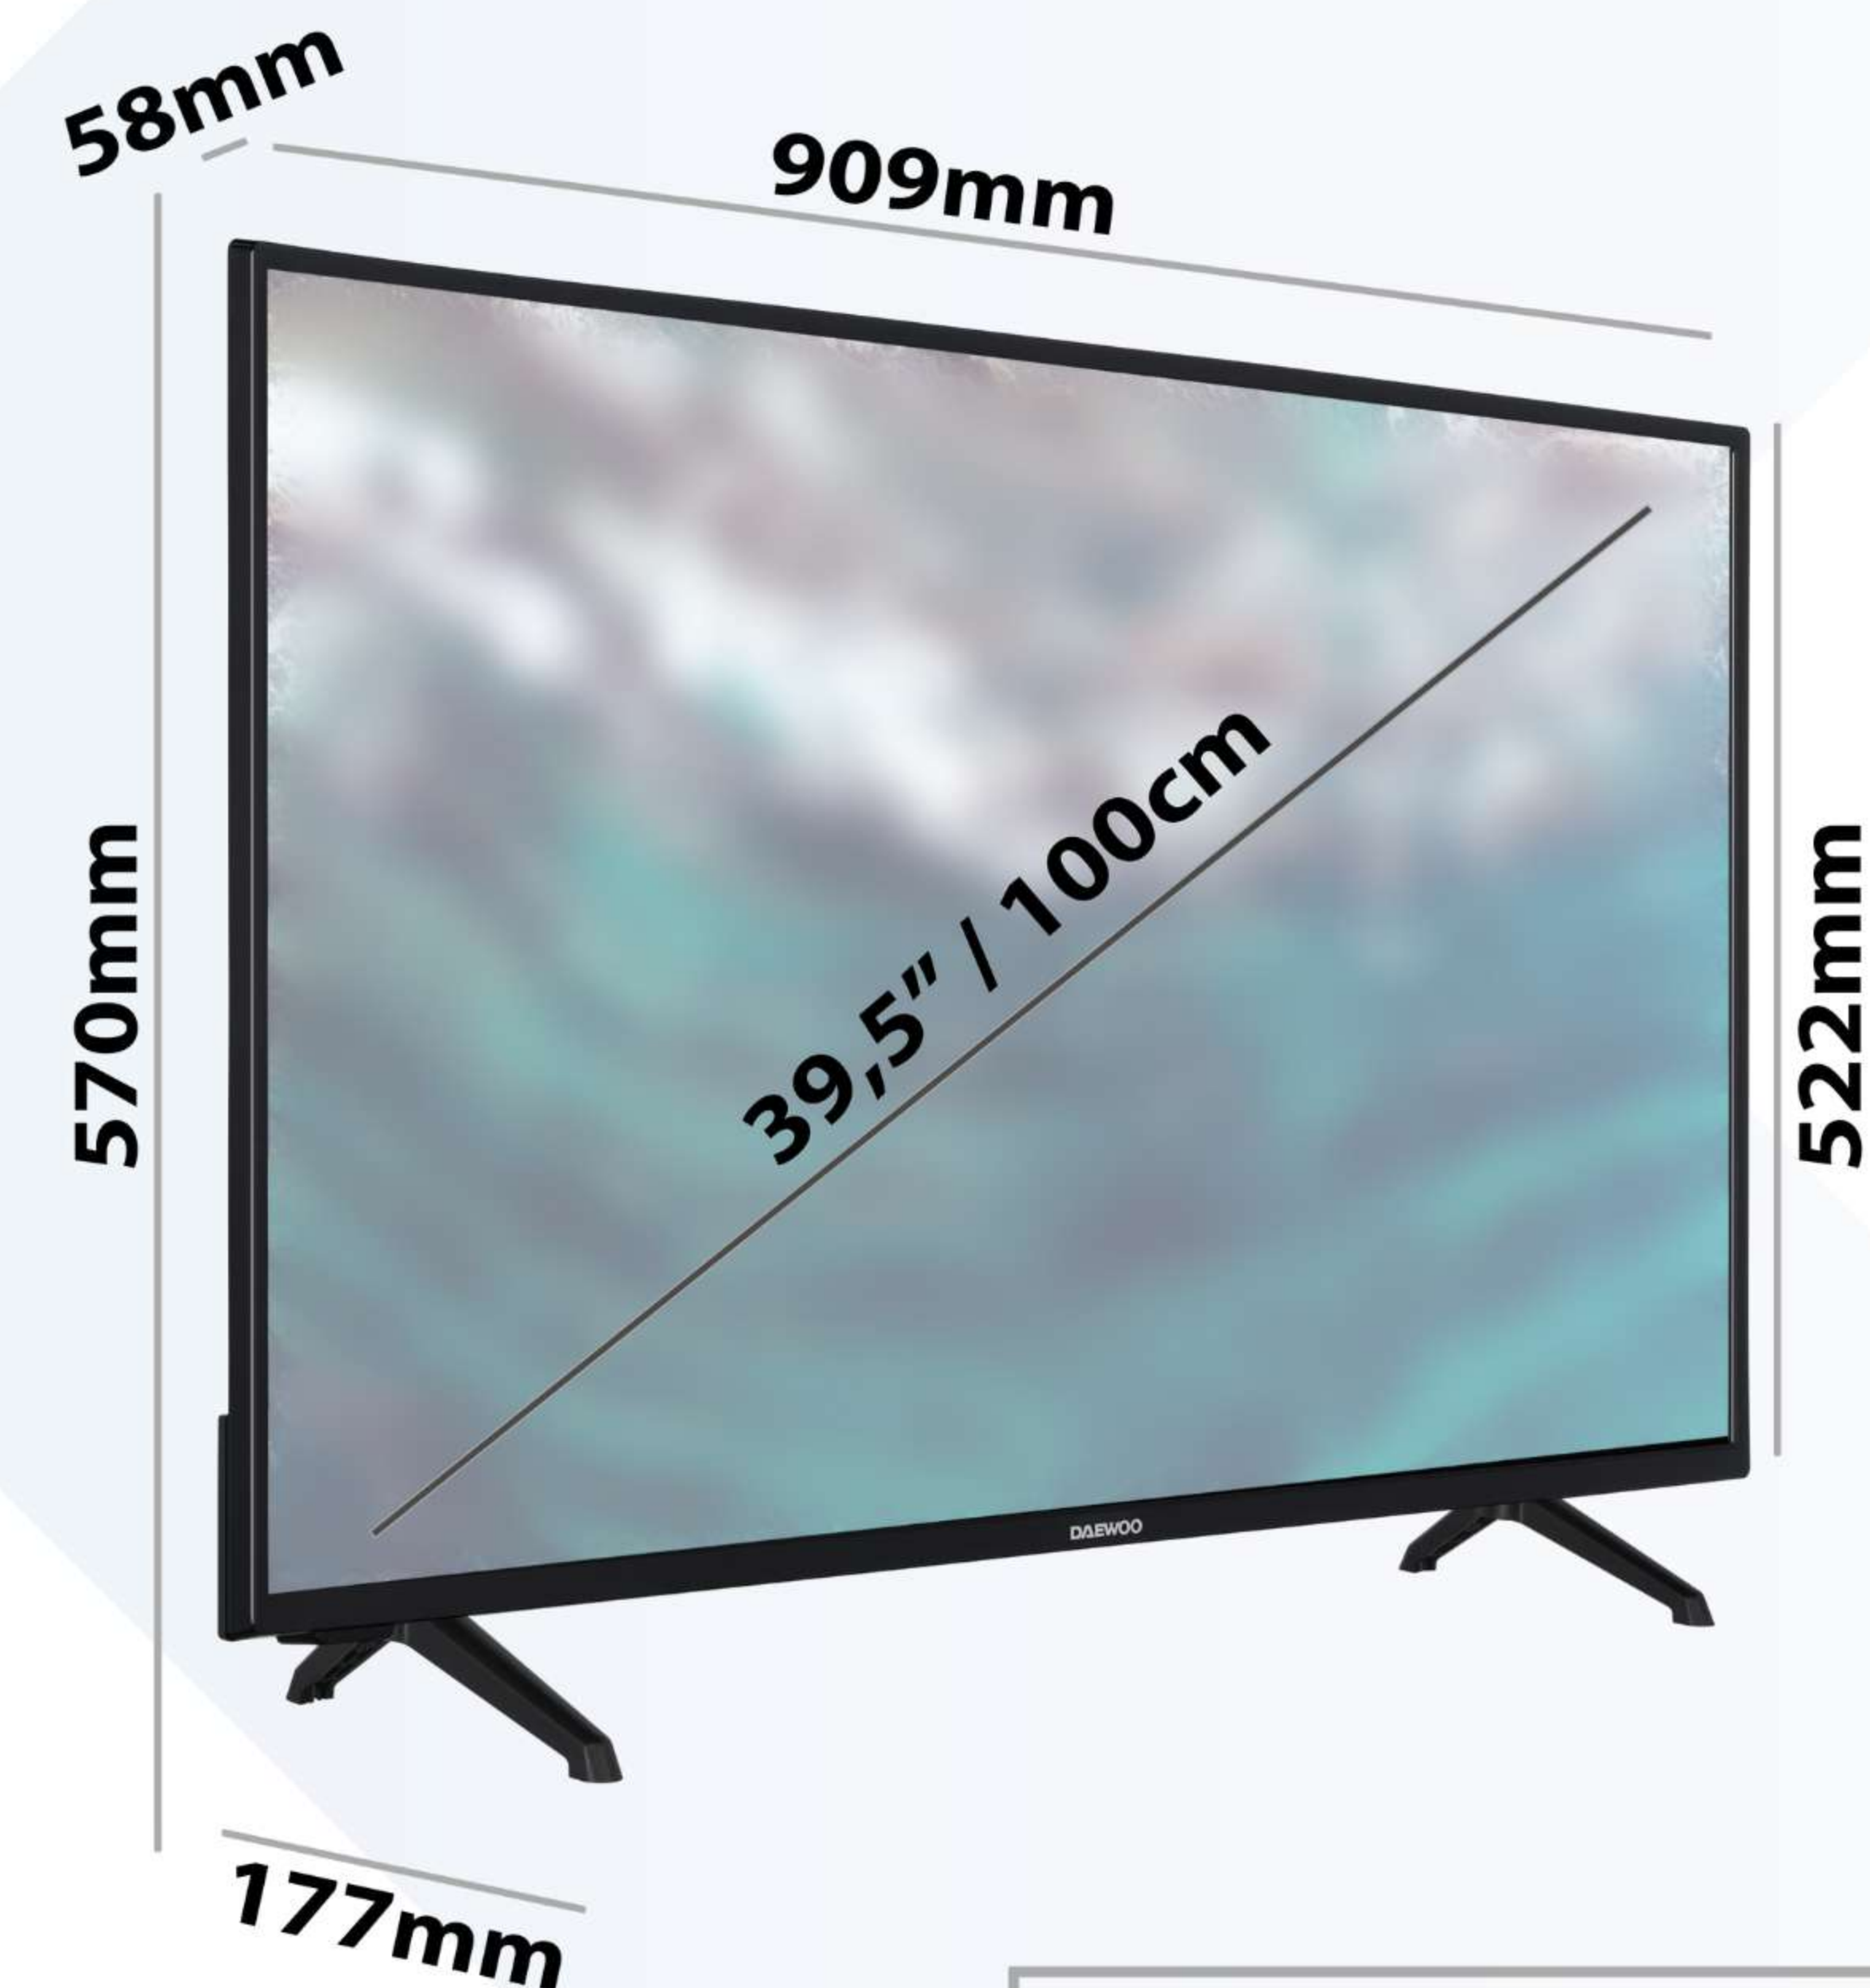

PANTALLA

Modelo	40DM53FA1
Tamaño de pantalla	39,5" / 100 cm
Resolución	FHD 1920 x 1080
Tipo de panel	DLED
HDR10 - HLG	SI

+ INFORMACIÓN

EAN	8698902058834
Procesador	Quad Core
Sintonizadores	DVB T2/C/S2
HBBTV	SI
Chromecast Integrado	SI
Reproductor Multimedia	SI
Grabación por USB	SI
WIFI	SI
Bluetooth	SI

AUDIO

Potencia de sonido (RMS)	2 x 8W
Dolby Audio™	SI
Ecualizador	5 bandas

DIMENSIONES

TV en caja (mm)	995 x 662 x 154
TV con soporte (mm)	909 x 570 x 177
TV sin soporte (mm)	909 x 522 x 58 (84)
Peso Bruto	8,2Kg
Peso Neto	6 Kg

ENERGÍA

Clase energética	E
Consumo kWh/1000 h	37 SDR - 75 HDR
Alimentación	220-240V AC 50Hz

Vesa: 100 x 100 M4

DAEWOO