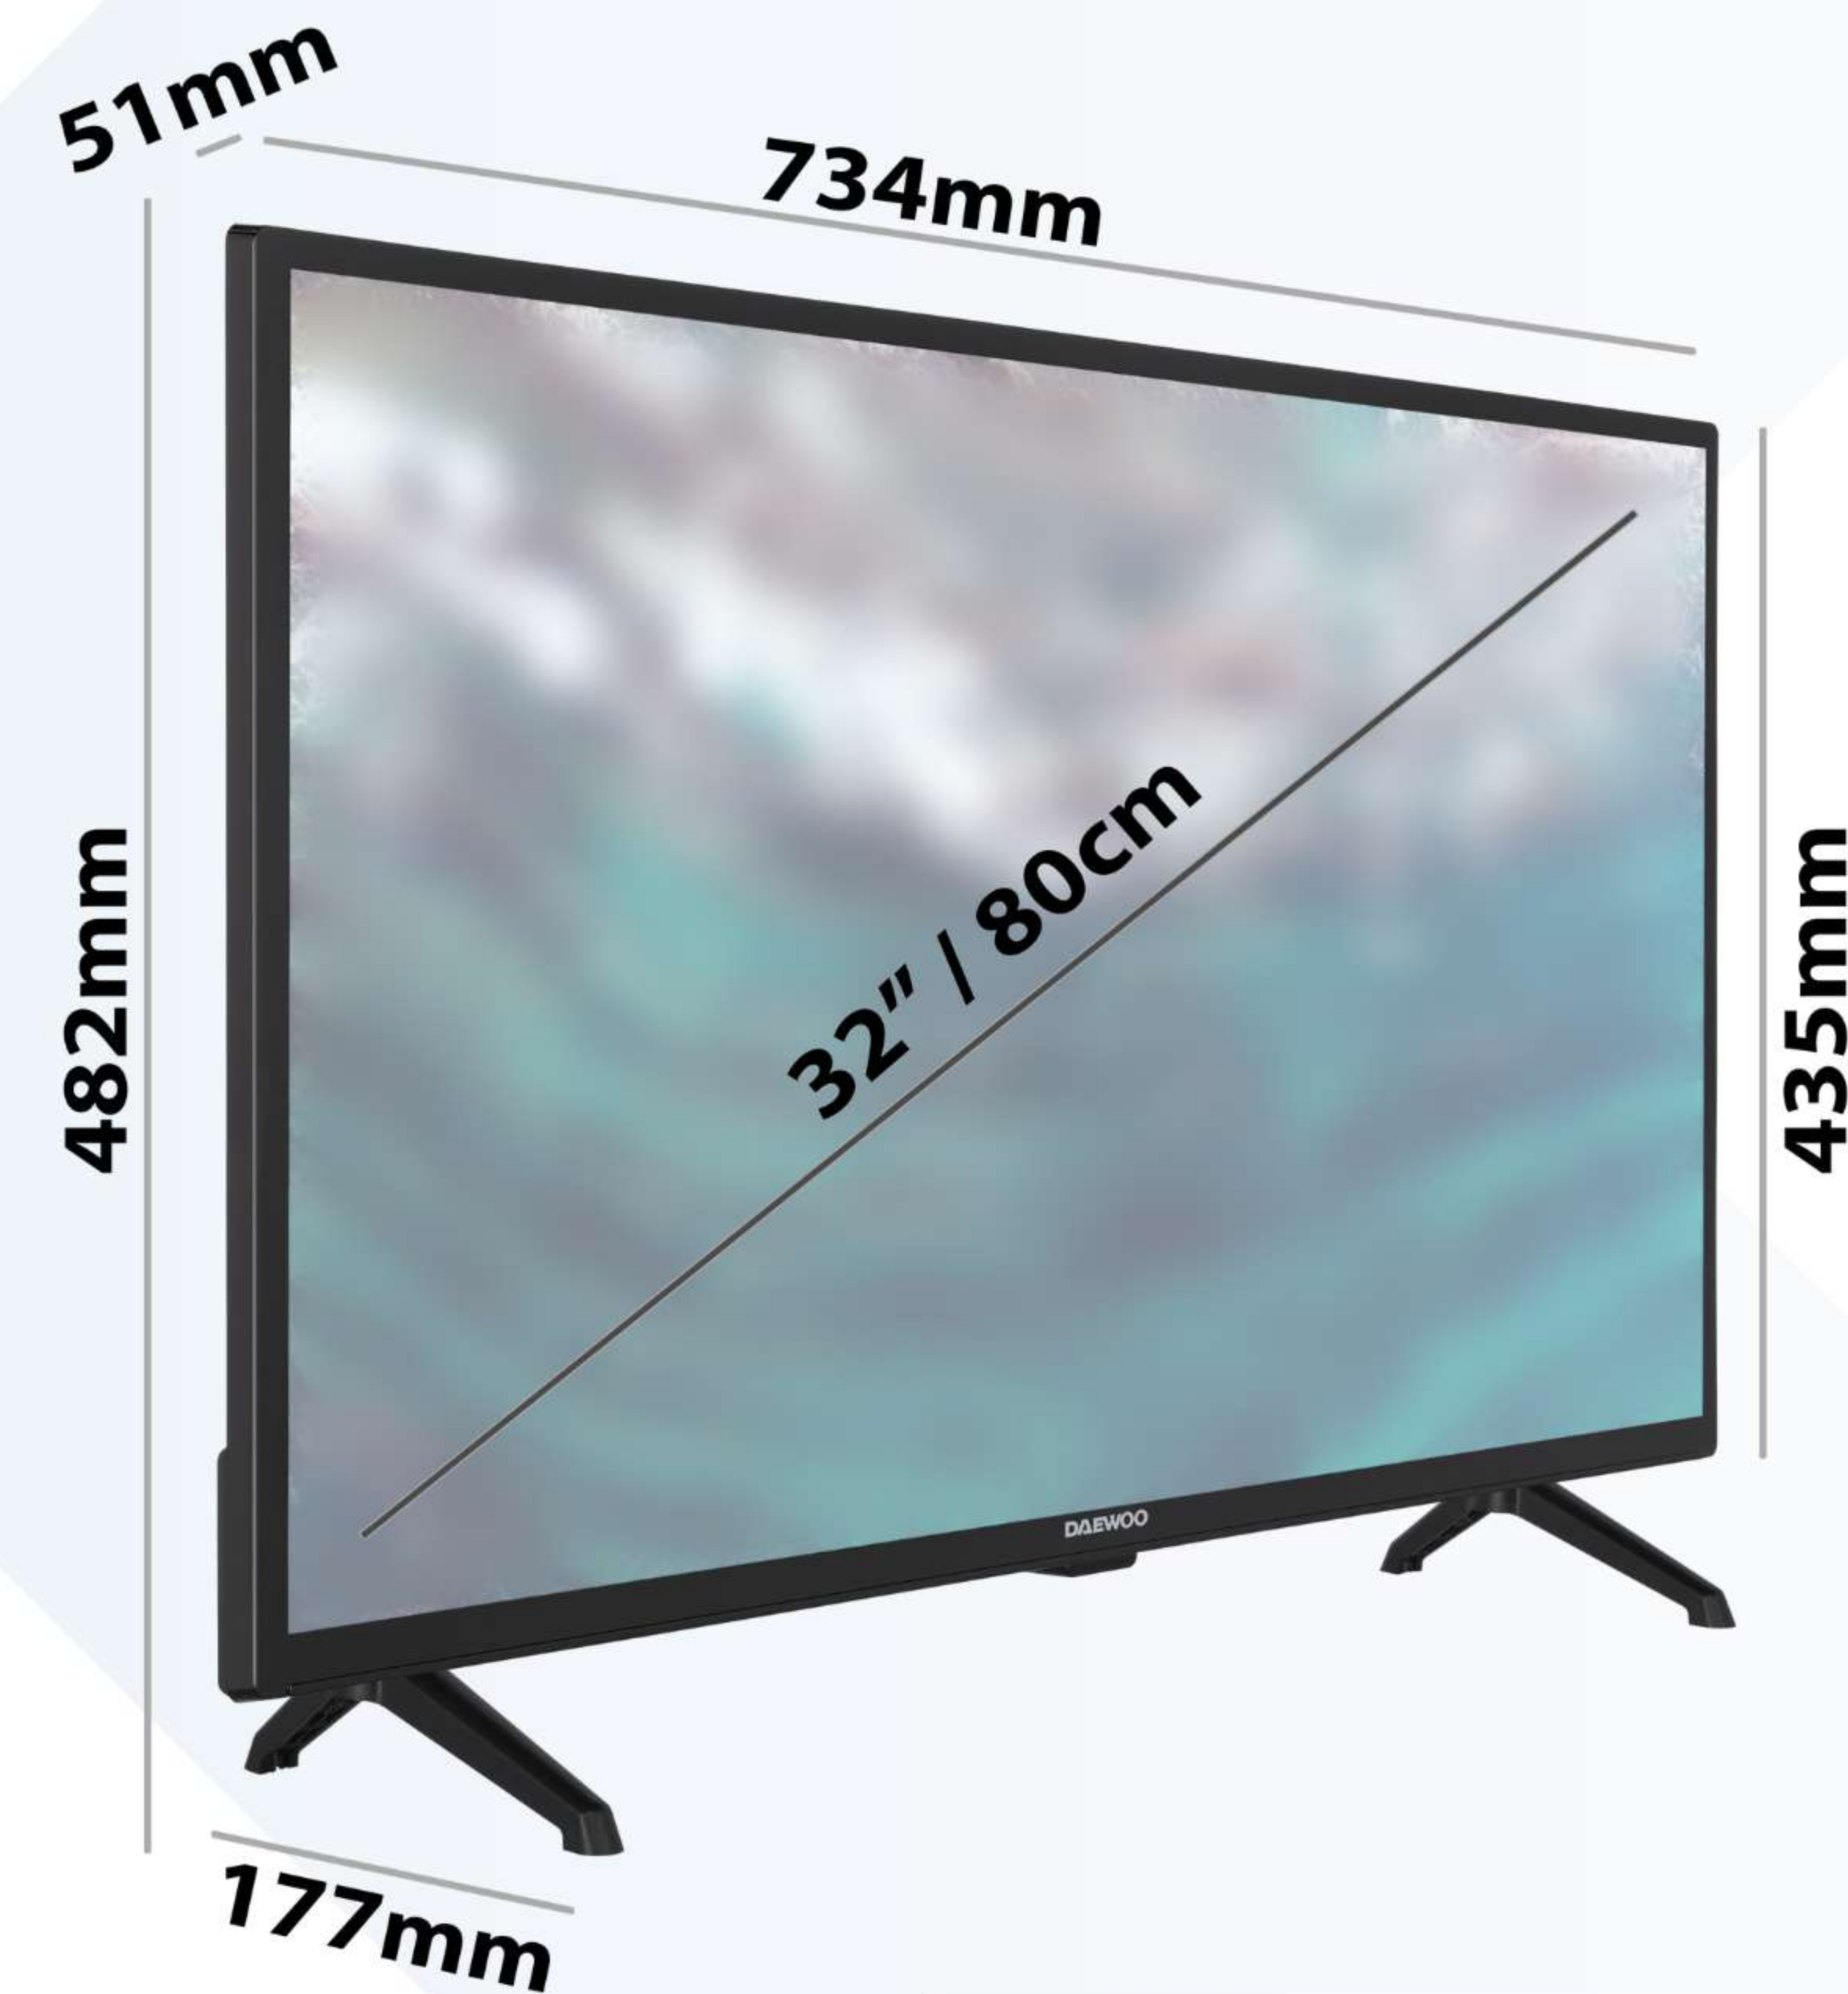

twitch

Spotify

DAZN

HBO

Apple tv+

PANTALLA

Modelo	32DM54HA1
Tamaño de pantalla	32" / 80 cm
Resolución	HD 1366 x 768
Tipo de panel	DLED
HDR10 - HLG	SI

+ INFORMACIÓN

DIMENSIONES

TV en caja (mm)	795 x 530 x 128
TV con soporte (mm)	734 x 482 x 177
TV sin soporte (mm)	734 x 435 x 51 (78)
Peso Bruto	5,42 Kg
Peso Neto	4,31 Kg

ENERGÍA

Clase energética	F
Consumo kWh/1000 h	32 kWh/1000h
Alimentación	220-240V AC 50Hz

Vesa: 75 x 75 M4

CONECTIVIDAD LATERAL

Toma Auriculares 1

USB 1

USB 2

HDMI 1

CONECTIVIDAD POSTERIOR

HDMI 2