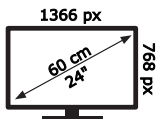

ENERG

DAEWOO

24DM54HA1

16 kWh/1000h

ABCDEF **G**

28 kWh/1000h

50665743