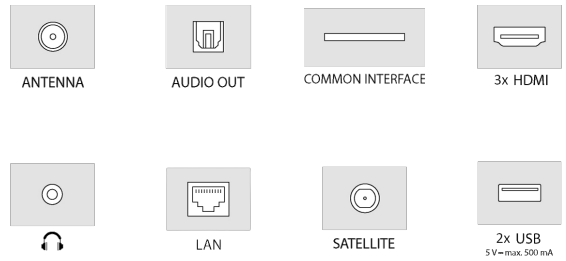

- Resolución 4K Ultra HD
- Android TV
- Dolby Vision HDR
- 3 HDMI, 2 USB