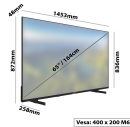

- Resolución 4K Ultra HD
- Frameless
- Android TV 11
- Chromecast integrado
- Dolby Vision HDR
- 3 HDMI, 2 USB
- Mando Bluetooth, control por voz

ANTENNA

Pantalla

Tamaño 65

Resolución 3840x2160

Panel DLED

QLED No

Wide Color Gamut No

Smart TV Sí