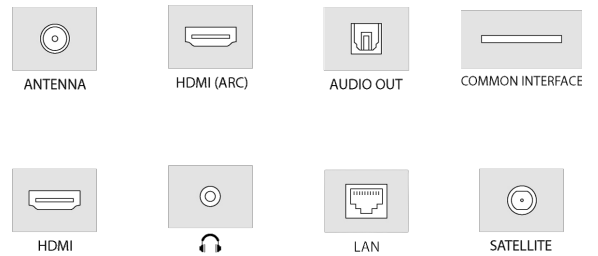

- 4K Ultra HD
- Android TV
- Dolby Vision HDR
- 4 HDMI, 2 USB