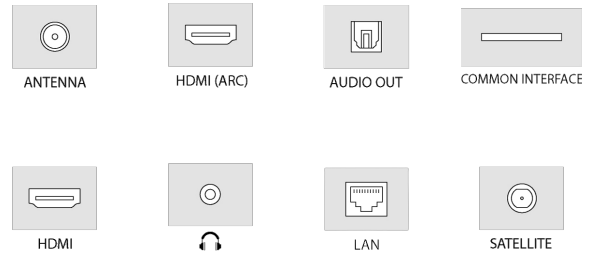

- 4K Ultra HD
- Android TV
- Dolby Vision HDR
- 4 HDMI, 2 USB