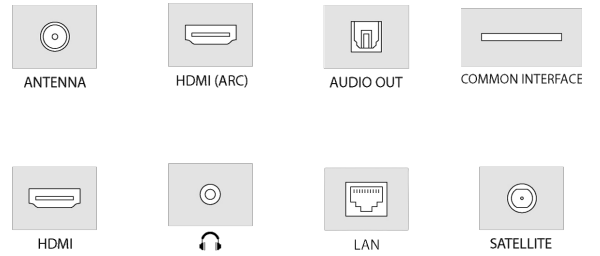

- 4K Ultra HD
- Smart TV
- Dolby Atmos & Dolby Vision HDR
- Netflix, Youtube, Prime Video