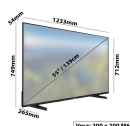

- Resolución 4K Ultra HD
- Frameless
- Android TV 11
- Chromecast integrado
- Dolby Vision HDR
- 3 HDMI, 2 USB
- Mando Bluetooth, control por voz

ANTENNA

Pantalla

Tamaño	55
Resolución	3840x2160
Panel	DLED
QLED	No
Wide Color Gamut	No
Smart TV	Sí