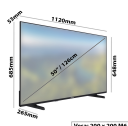

- Resolución 4K Ultra HD
- Frameless
- Android TV 11
- Chromecast integrado
- Dolby Vision HDR
- 3 HDMI, 2 USB
- Mando Bluetooth, control por voz

ANTENNA

AUDIO OUT

COMMON INTERFACE

3x HDMI

Bluetooth

LAN

SATELLITE

2x USB
5V-max. 500 mA

Pantalla

Tamaño 50

Resolución 3840x2160

Panel DLED

QLED No

Wide Color Gamut No

Smart TV Sí