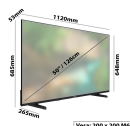

- Resolución 4K Ultra HD
- Frameless
- Android TV 11
- Chromecast integrado
- Dolby Vision HDR
- 3 HDMI, 2 USB

ANTENNA

AUDIO OUT

COMMON INTERFACE

3x HDMI

LAN

SATELLITE

2x USB
5V-max. 500 mA

Pantalla

Tamaño 50

Resolución 3840x2160

Panel DLED

QLED No

Wide Color Gamut No

Smart TV Sí