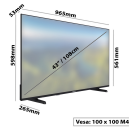

- Resolución 4K Ultra HD
- Frameless
- Android TV 11
- Chromecast integrado
- Dolby Vision HDR
- 3 HDMI, 2 USB
- Mando Bluetooth, control por voz

ANTENNA

Pantalla

Tamaño 43

Resolución 3840x2160

Panel DLED

QLED No

Wide Color Gamut No

Smart TV Sí