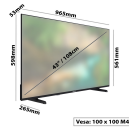

- Resolución 4K Ultra HD
- Frameless
- Android TV 11
- Chromecast integrado
- Dolby Vision HDR
- 3 HDMI, 2 USB

ANTENNA

AUDIO OUT

COMMON INTERFACE

3x HDMI

SATELLITE

LAN

2x USB
5V - max. 500 mA

Pantalla

Tamaño 43

Resolución 3840x2160

Panel DLED

QLED No

Wide Color Gamut No

Smart TV Sí