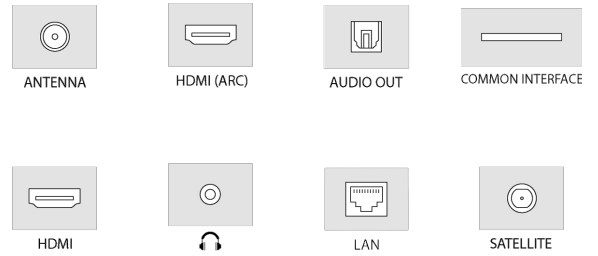

- 4K Ultra HD
- Smart TV
- Dolby Atmos & Dolby Vision HDR
- Netflix, Youtube, Prime Video