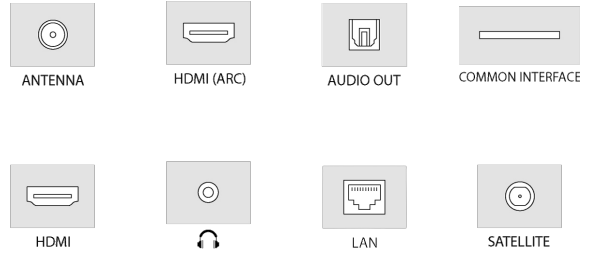

- Full HD
- Smart TV
- Dolby Audio
- Netflix, Youtube, Prime Video