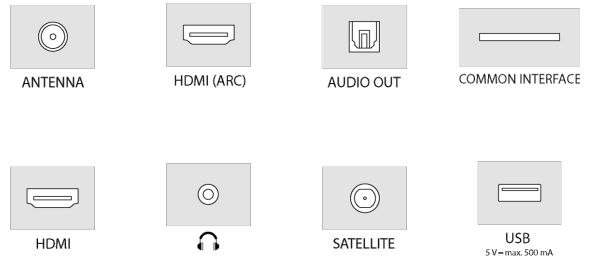

- Alta definición HD
- 2 HDMI, 1 USB
- Reproductor multimedia
- Modo Hotel

Pantalla

Tamaño	32
Resolución	1366x768
Panel	DLED
QLED	No
Wide Color Gamut	No
Smart TV	No

Características Generales

Smart TV	No
Procesador	Quad Core
TV-DVD Combi	No
12V TV (Mobile TV)	No
100Hz	No
Dolby Vision HDR	No
HDR	No
MEMC	No
Super Resolution	No

Video

Dolby Vision HDR	No
HDR	No
MEMC	No
Super Resolution	No
Micro Dimming	No
Escalado UHD	No
Modo Imagen	Dynamic, Game,Sports, Cinema, Natural, User

Sonido

Dolby Atmos	DAP
DTS Virtual :X	No
Subwoofer Interno	No
Sound by JBL	No
Potencia Audio (RMS)	2x6W RMS(%10 THD)
Dolby Audio	No
DTS	No
Modo Audio	Sí
Equalizador	5 band
Sonido Dual	Sí