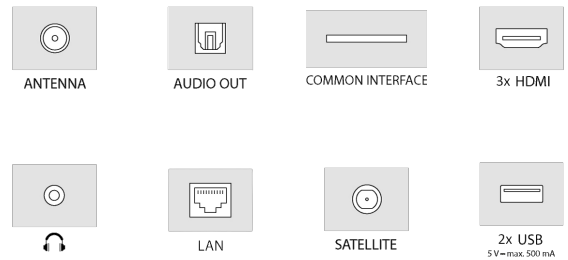

- Alta definición HD
- Android TV
- Chromecast integrado
- HDR 10
- 3 HDMI, 2 USB

Pantalla

Tamaño	24
Resolución	1366x768
Panel	ELED
QLED	No
Wide Color Gamut	No
Smart TV	Sí

Características Generales

Smart TV	Sí
Procesador	Single Core
TV-DVD Combi	No
12V TV (Mobile TV)	No
100Hz	No
Dolby Vision HDR	No
HDR	Sí
MEMC	No
Super Resolution	No

Video

Dolby Vision HDR	No
HDR	Sí
MEMC	No
Super Resolution	No
Micro Dimming	No
Escalado UHD	No
Modo Imagen	Dynamic, Game,Sports, Cinema, Natural, User

Sonido

Dolby Atmos	DAP
DTS Virtual :X	No
Subwoofer Interno	No
Sound by JBL	No
Potencia Audio (RMS)	2x2,5W RMS(%10 THD)
Dolby Audio	Sí
DTS	No
Modo Audio	Sí
Equalizador	5 band
Sonido Dual	Sí